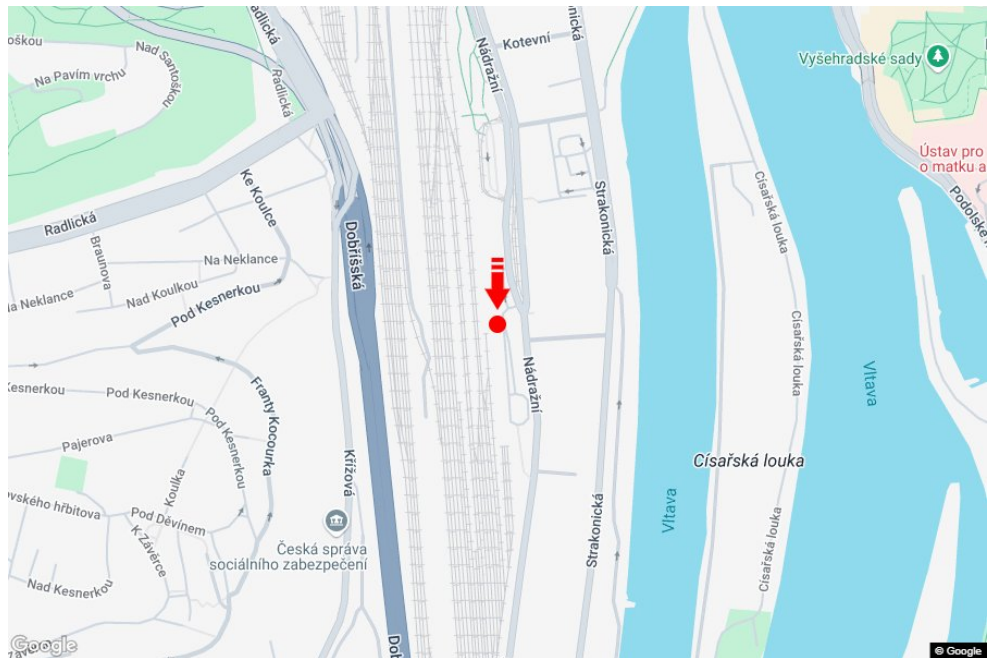

Tafel Nr.: **200563**

Stadt: **Praha 05 - Smíchov**

Bezirk: **Praha**

Region: **Hlavní město Praha**

Typ: **Billboard**

Adresse: **Nádražní hala, MHD-bus terminál**

Koordinaten (WGS84): **50.0601902 N 14.408908 E**

Größe: **510x240**

Panel-Standort

- ☒ Center
- ☐ Vorort
- ☒ Geschäftsviertel
- ☒ Wohngebiet
- ☐ Industriegebiet
- ☐ unbebaute Gebiete

Kommunikation

- ☐ Autobahn
- ☐ Fernverkehrsstraße
- ☐ Nebenstraße
- ☐ Straße
- ☐ Zufahrt
- ☐ Ausfahrt
- ☐ Parkplatz
- ☒ Fußgängerzone
- ☐ Kreuzung

Position

- ☐ senkrecht
- ☐ schräg
- ☒ parallel
- ☐ getrennt

Sichtweite

- ☐ bis zu 20 m
- ☒ 20 - 50 m
- ☐ 20 - 50 m
- ☐ über 100 m
- ☐ individuelle Beleuchtung