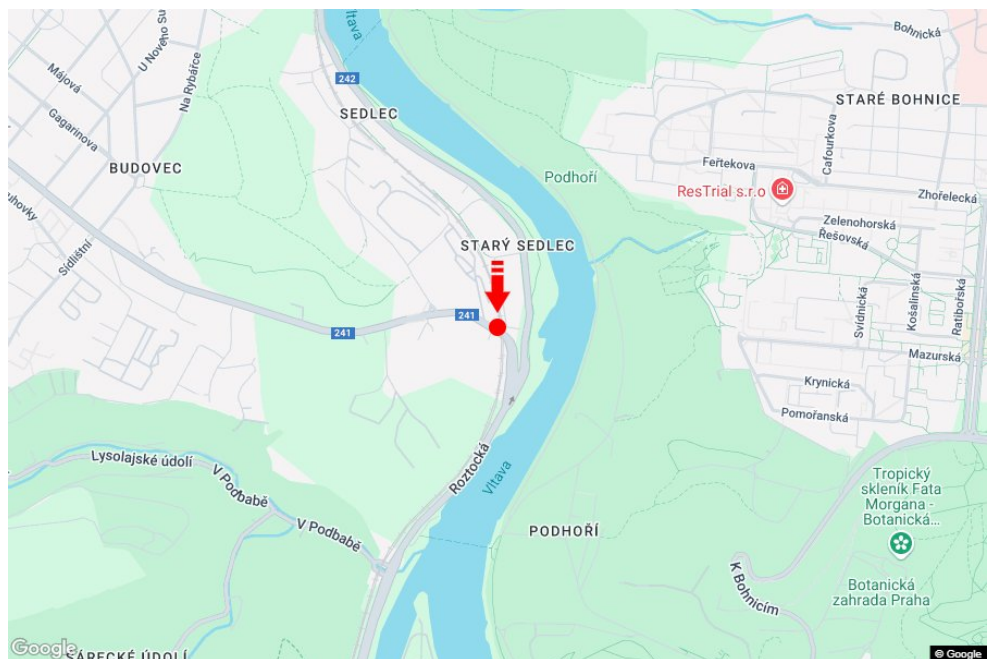

Tafel Nr.: **200677**

Stadt: **Praha 06 - Sedlec**
Bezirk: **Praha**
Region: **Hlavní město Praha**
Typ: **Billboard**

Adresse: **Kamýcká směr Suchdol**
Koordinaten
(WGS84): **50.12776 N 14.3981 E**
Größe: **510x240**

Panel-Standort

- ☐ Center
- ☒ Vorort
- ☐ Geschäftsviertel
- ☐ Wohngebiet
- ☐ Industriegebiet
- ☒ unbebaute Gebiete

Kommunikation

- ☐ Autobahn
- ☐ Fernverkehrsstraße
- ☐ Nebenstraße
- ☒ Straße
- ☒ Zufahrt
- ☐ Ausfahrt
- ☐ Parkplatz
- ☐ Fußgängerzone
- ☒ Kreuzung

Position

- ☒ senkrecht
- ☐ schräg
- ☐ parallel
- ☐ getrennt

Sichtweite

- ☐ bis zu 20 m
- ☐ 20 - 50 m
- ☒ 20 - 50 m
- ☐ über 100 m
- ☐ individuelle Beleuchtung