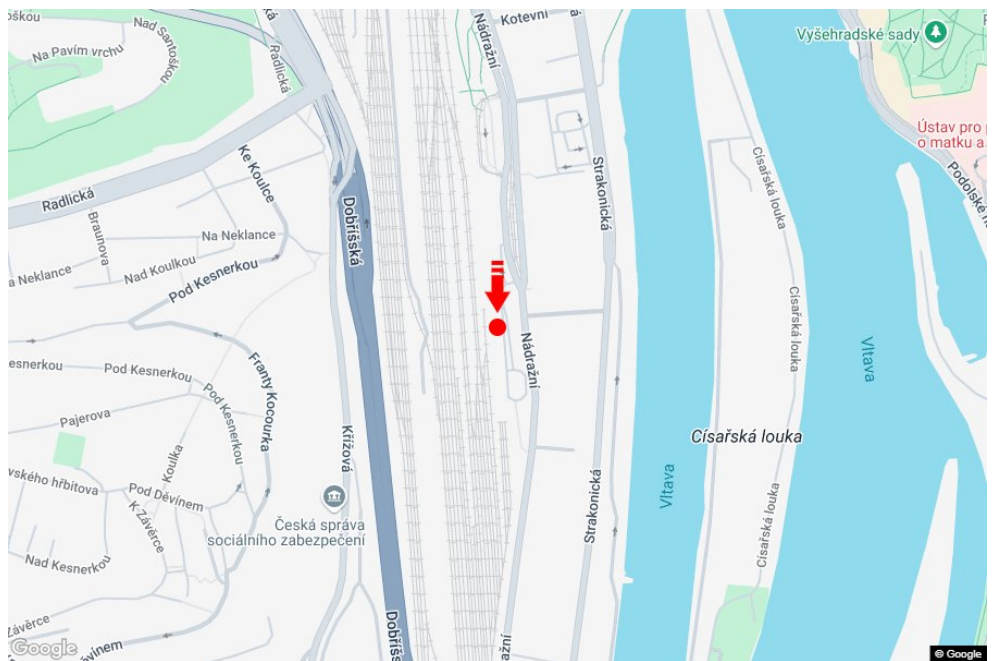

Tafel Nr.: **200679**

Stadt: **Praha 05 - Smíchov**

Bezirk: **Praha**

Region: **Hlavní město Praha**

Typ: **Billboard**

Adresse: **Nádražní MHD-bus terminál**

Koordinaten
(WGS84): **50.059856 N 14.40895 E**

Größe: **510x240**

Panel-Standort

- ☒ Center
- ☐ Vorort
- ☒ Geschäftsviertel
- ☒ Wohngebiet
- ☐ Industriegebiet
- ☐ unbebaute Gebiete

Kommunikation

- ☐ Autobahn
- ☐ Fernverkehrsstraße
- ☐ Nebenstraße
- ☐ Straße
- ☐ Zufahrt
- ☐ Ausfahrt
- ☐ Parkplatz
- ☒ Fußgängerzone
- ☐ Kreuzung

Position

- ☐ senkrecht
- ☐ schräg
- ☒ parallel
- ☐ getrennt

Sichtweite

- ☐ bis zu 20 m
- ☒ 20 - 50 m
- ☐ 20 - 50 m
- ☐ über 100 m
- ☐ individuelle Beleuchtung