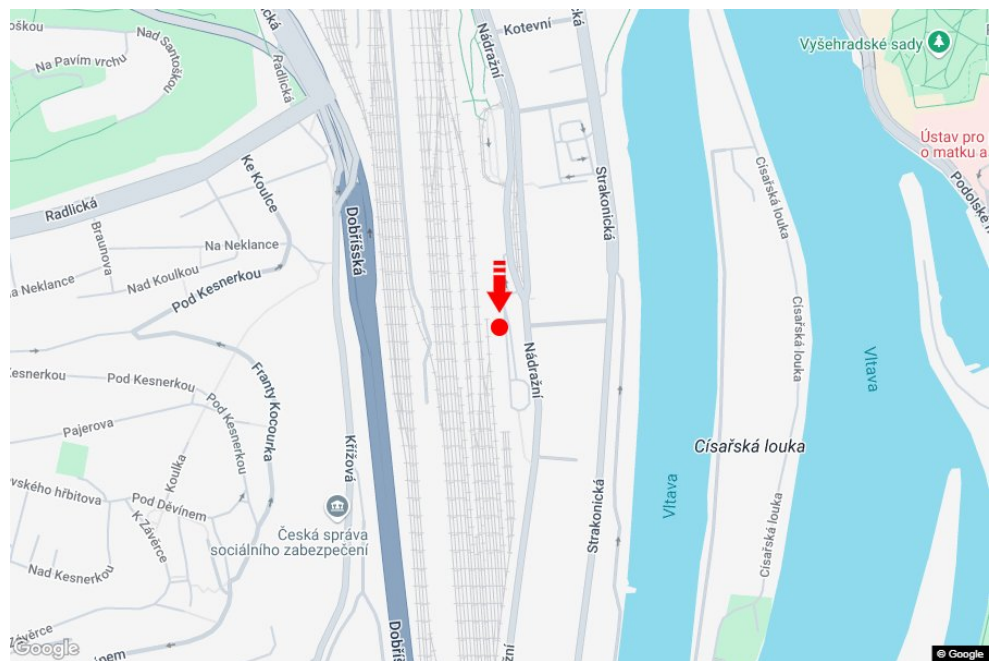

Tafel Nr.: **200680**

Stadt: **Praha 05 - Smíchov**

Bezirk: **Praha**

Region: **Hlavní město Praha**

Typ: **Billboard**

Adresse: **Nádražní MHD-bus terminál**

Koordinaten
(WGS84): **50.05998 N 14.408938 E**

Größe: **510x240**

Panel-Standort

- ☒ Center
- ☐ Vorort
- ☒ Geschäftsviertel
- ☒ Wohngebiet
- ☐ Industriegebiet
- ☐ unbebaute Gebiete

Kommunikation

- ☐ Autobahn
- ☐ Fernverkehrsstraße
- ☐ Nebenstraße
- ☐ Straße
- ☐ Zufahrt
- ☐ Ausfahrt
- ☐ Parkplatz
- ☒ Fußgängerzone
- ☐ Kreuzung

Position

- ☐ senkrecht
- ☐ schräg
- ☒ parallel
- ☐ getrennt

Sichtweite

- ☐ bis zu 20 m
- ☒ 20 - 50 m
- ☐ 20 - 50 m
- ☐ über 100 m
- ☐ individuelle Beleuchtung