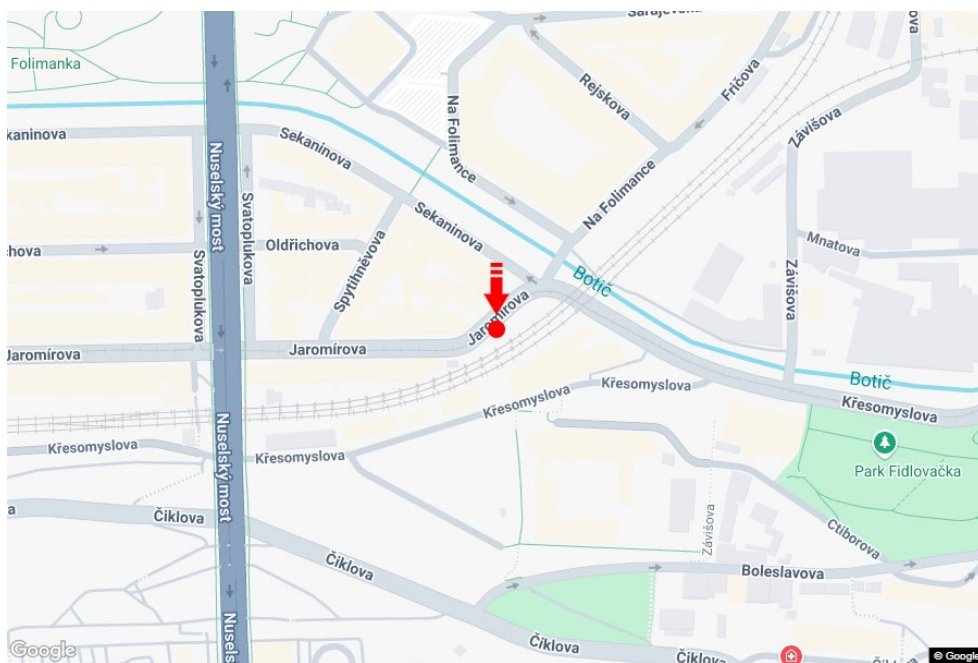

Tafel Nr.: **200781**

Stadt: **Praha 02 - Nusle**
Bezirk: **Praha**
Region: **Hlavní město Praha**
Typ: **Billboard**

Adresse: **Jaromírova směr Vršovice**
Koordinaten (WGS84): **50.0651481 N 14.4331037 E**
Größe: **510x240**

Panel-Standort

- ☒ Center
- ☐ Vorort
- ☐ Geschäftsviertel
- ☒ Wohngebiet
- ☐ Industriegebiet
- ☒ unbebaute Gebiete

Kommunikation

- ☐ Autobahn
- ☐ Fernverkehrsstraße
- ☐ Nebenstraße
- ☒ Straße
- ☐ Zufahrt
- ☐ Ausfahrt
- ☐ Parkplatz
- ☐ Fußgängerzone
- ☒ Kreuzung

Position

- ☐ senkrecht
- ☐ schräg
- ☒ parallel
- ☐ getrennt

Sichtweite

- ☐ bis zu 20 m
- ☒ 20 - 50 m
- ☐ 20 - 50 m
- ☐ über 100 m
- ☐ individuelle Beleuchtung