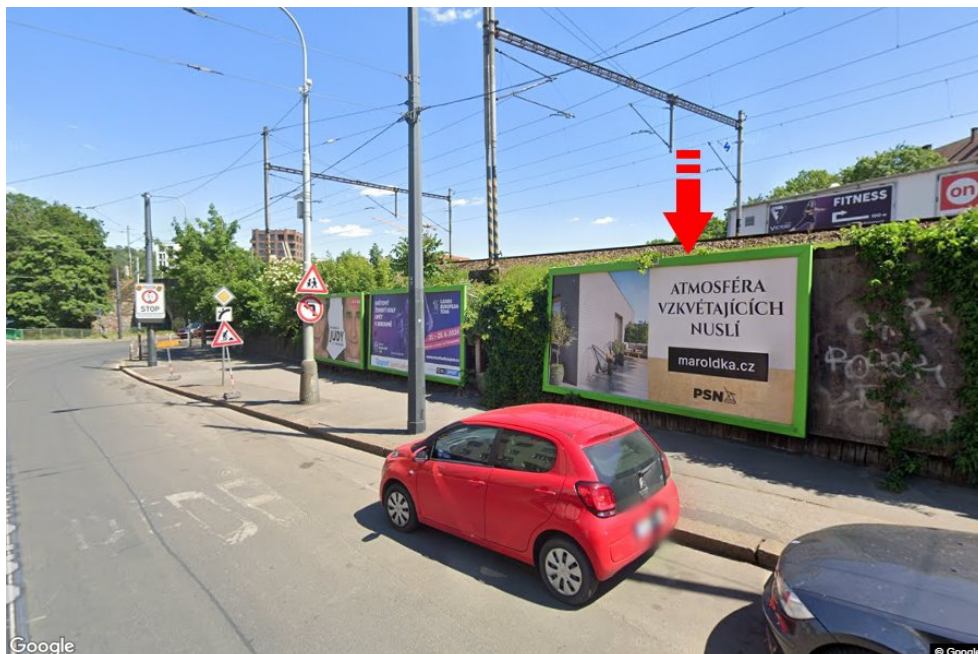

Tafel Nr.: **200781**

Stadt: **Praha 02 - Nusle**
Bezirk: **Praha**
Region: **Hlavní město Praha**
Typ: **Billboard**

Adresse: **Jaromírova směr Vršovice**
Koordinaten (WGS84): **50.0651481 N 14.4331037 E**
Größe: **510x240**

Panel-Standort

- ☒ Center
- ☐ Vorort
- ☐ Geschäftsviertel
- ☒ Wohngebiet
- ☐ Industriegebiet
- ☒ unbebaute Gebiete

Kommunikation

- ☐ Autobahn
- ☐ Fernverkehrsstraße
- ☐ Nebenstraße
- ☒ Straße
- ☐ Zufahrt
- ☐ Ausfahrt
- ☐ Parkplatz
- ☐ Fußgängerzone
- ☒ Kreuzung

Position

- ☐ senkrecht
- ☐ schräg
- ☒ parallel
- ☐ getrennt

Sichtweite

- ☐ bis zu 20 m
- ☒ 20 - 50 m
- ☐ 20 - 50 m
- ☐ über 100 m
- ☐ individuelle Beleuchtung