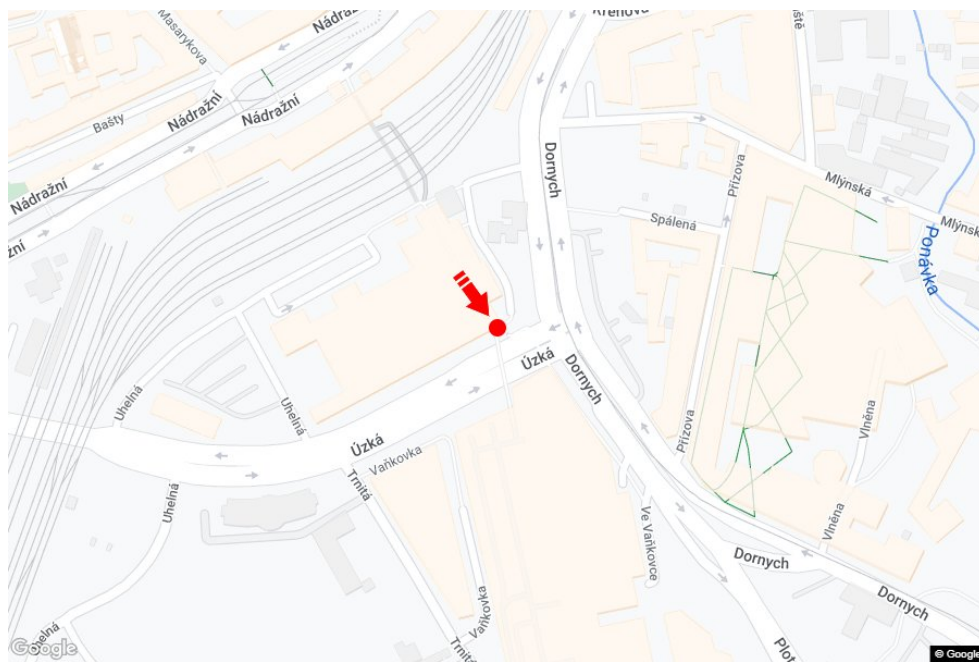

Tafel Nr.: **2014001**

Stadt: **Brno**
Bezirk: **Brno-město**
Region: **Jihomoravský kraj**
Typ: **Reklamní kostka**

Adresse: **Dornych 404/4, Brno - Spojnice mezi hlavním vlakovým a autobusovým nádražím a most pro pěší mezi ODTesco a Galerie Vaňkovka**

Koordinaten **49.1894587239 N 16.6140954438 E**
(WGS84):

Größe:

Panel-Standort

- ☒ Center
- ☐ Vorort
- ☒ Geschäftsviertel
- ☒ Wohngebiet
- ☐ Industriegebiet
- ☐ unbebaute Gebiete

Kommunikation

- ☐ Autobahn
- ☐ Fernverkehrsstraße
- ☐ Nebenstraße
- ☒ Straße
- ☐ Zufahrt
- ☐ Ausfahrt
- ☐ Parkplatz
- ☒ Fußgängerzone
- ☐ Kreuzung

Position

- ☐ senkrecht
- ☐ schräg
- ☐ parallel
- ☒ getrennt

Sichtweite

- ☐ bis zu 20 m
- ☐ 20 - 50 m
- ☐ 20 - 50 m
- ☒ über 100 m
- ☐ individuelle Beleuchtung