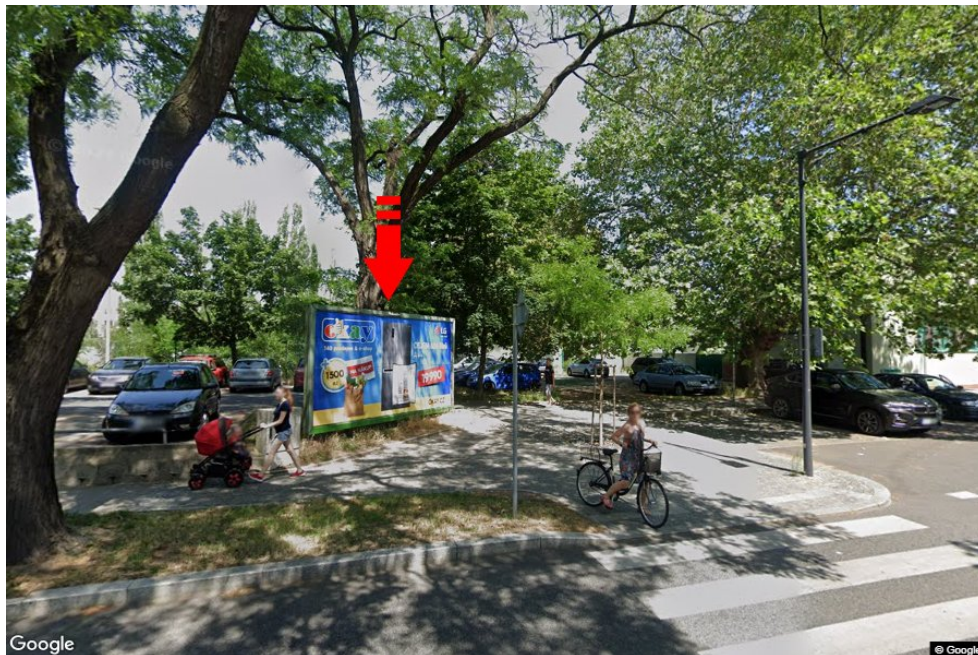

Tafel Nr.: **202209**

Stadt: **Poděbrady**
Bezirk: **Nymburk**
Region: **Středočeský kraj**
Typ: **Billboard**

Adresse: **Alešova PENNY
MARKET,parking,žst.Poděb**
Koordinaten (WGS84): **50.1497148 N 15.1225695 E**
Größe: **510x240**

Panel-Standort

- Center
- Vorort
- Geschäftsviertel
- Wohngebiet
- Industriegebiet
- unbebaute Gebiete

Kommunikation

- Autobahn
- Fernverkehrsstraße
- Nebenstraße
- Straße
- Zufahrt
- Ausfahrt
- Parkplatz
- Fußgängerzone
- Kreuzung

Position

- senkrecht
- schräg
- parallel
- getrennt

Sichtweite

- bis zu 20 m
- 20 - 50 m
- 20 - 50 m
- über 100 m
- individuelle Beleuchtung

Panelumgebung

- | | | | |
|--|--|---|---|
| <input checked="" type="checkbox"/> Öffentliche Verkehrsmittel | <input checked="" type="checkbox"/> ČD, ČSAD-Bahnhof | <input type="checkbox"/> Post | <input checked="" type="checkbox"/> PNS |
| <input type="checkbox"/> kulturelle Einrichtung | <input type="checkbox"/> Sportausrüstung | <input type="checkbox"/> medizinische Einrichtung | <input checked="" type="checkbox"/> Geschäfte |
| <input checked="" type="checkbox"/> Kaufhaus | <input type="checkbox"/> Supermarkt | <input type="checkbox"/> Tankstelle | <input type="checkbox"/> Schule Grundschule, Gymnasium, Universität |
| <input type="checkbox"/> Bank | <input checked="" type="checkbox"/> Restaurant | <input type="checkbox"/> Hotel | |