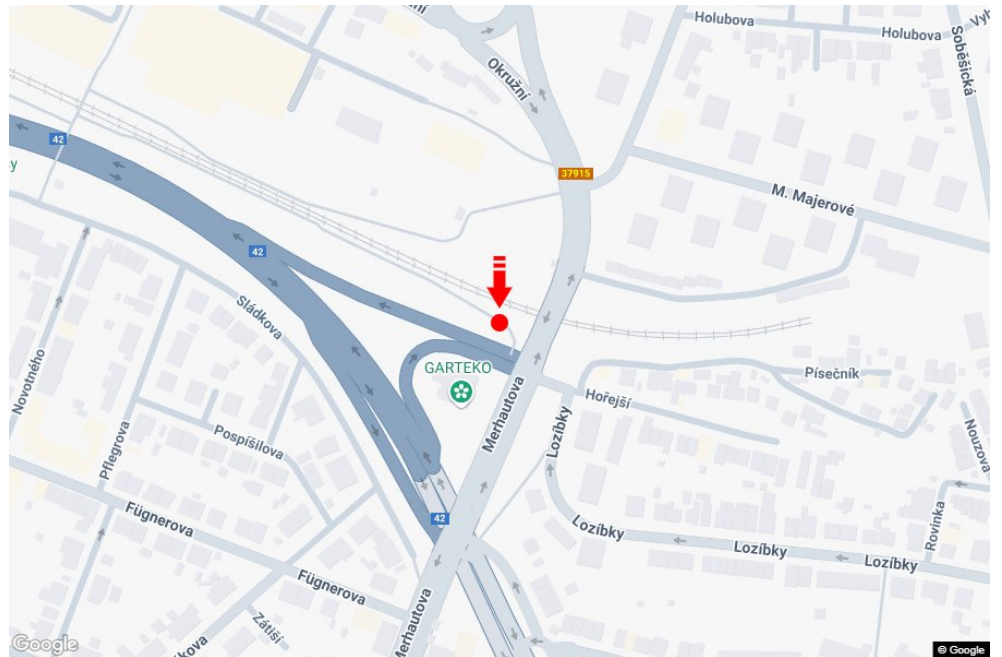

Tafel Nr.: **202216**

Stadt: **Brno - Lesná**
Bezirk: **Brno-město**
Region: **Jihomoravský kraj**
Typ: **Billboard**

Adresse: **Merhautova st.MHD-bus,DC**
Koordinaten
(WGS84): **49.2198211 N 16.6288669 E**
Größe: **510x240**

Panel-Standort

- ☐ Center
- ☐ Vorort
- ☐ Geschäftsviertel
- ☒ Wohngebiet
- ☐ Industriegebiet
- ☐ unbebaute Gebiete

Kommunikation

- ☐ Autobahn
- ☐ Fernverkehrsstraße
- ☐ Nebenstraße
- ☒ Straße
- ☐ Zufahrt
- ☐ Ausfahrt
- ☐ Parkplatz
- ☐ Fußgängerzone
- ☒ Kreuzung

Position

- ☒ senkrecht
- ☐ schräg
- ☐ parallel
- ☐ getrennt

Sichtweite

- ☒ bis zu 20 m
- ☐ 20 - 50 m
- ☐ 20 - 50 m
- ☐ über 100 m
- ☐ individuelle Beleuchtung