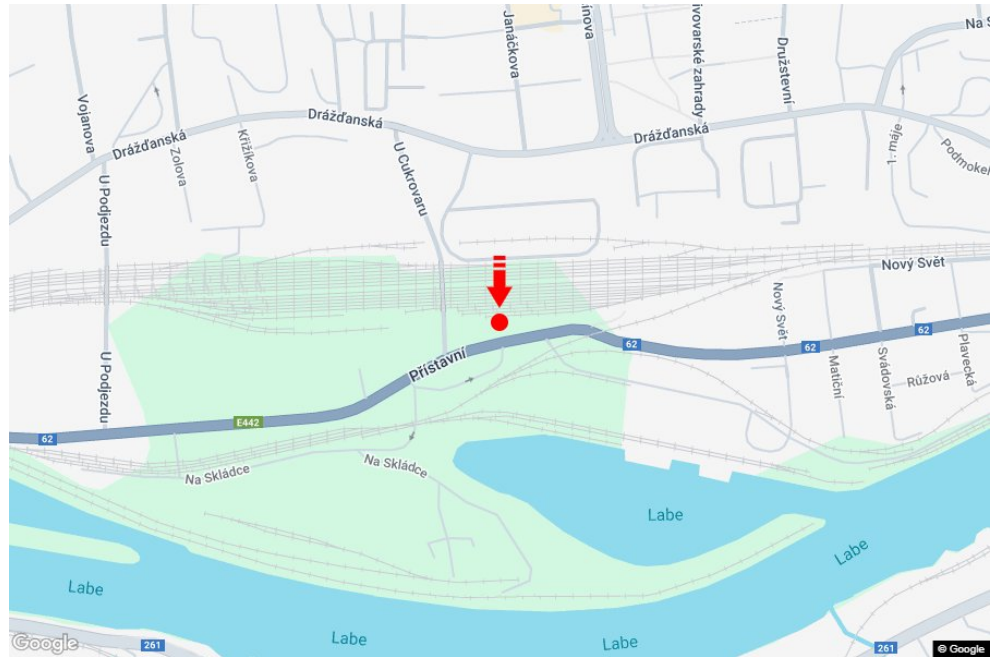

Stadt: **Ústí nad Labem - Krásné Březno**

Bezirk: **Ústí nad Labem**

Region: **Ústecký kraj**

Typ: **Billboard**

Adresse: **Přístavní výjezd Benzina**

Koordinaten (WGS84): **50.6632103 N 14.0725392 E**

Größe: **510x240**

Panel-Standort

- ☐ Center
- ☐ Vorort
- ☐ Geschäftsviertel
- ☐ Wohngebiet
- ☐ Industriegebiet
- ☐ unbebaute Gebiete

Kommunikation

- ☐ Autobahn
- ☐ Fernverkehrsstraße
- ☐ Nebenstraße
- ☐ Straße
- ☐ Zufahrt
- ☐ Ausfahrt
- ☐ Parkplatz
- ☐ Fußgängerzone
- ☐ Kreuzung

Position

- ☐ senkrecht
- ☐ schräg
- ☒ parallel
- ☐ getrennt

Sichtweite

- ☐ bis zu 20 m
- ☐ 20 - 50 m
- ☒ 20 - 50 m
- ☐ über 100 m
- ☐ individuelle Beleuchtung