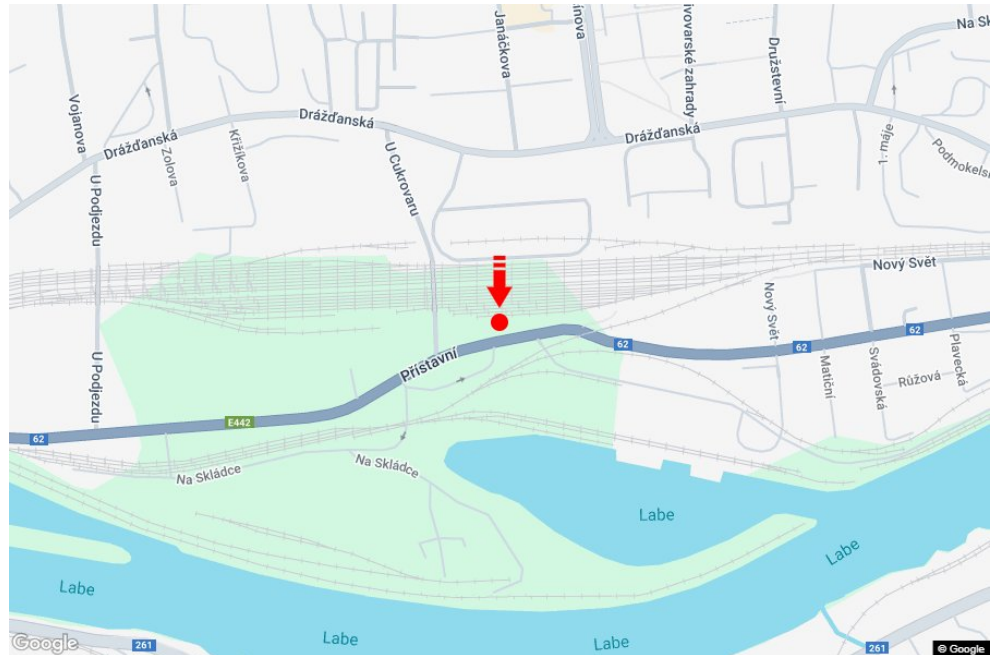

Stadt: **Ústí nad Labem - Krásné Březno**

Bezirk: **Ústí nad Labem**

Region: **Ústecký kraj**

Typ: **Billboard**

Adresse: **Přístavní směr Děčín,ZC**

Koordinaten (WGS84): **50.6632136 N 14.0727225 E**

Größe: **510x240**

Panel-Standort

- ☐ Center
- ☐ Vorort
- ☐ Geschäftsviertel
- ☐ Wohngebiet
- ☐ Industriegebiet
- ☐ unbebaute Gebiete

Kommunikation

- ☐ Autobahn
- ☐ Fernverkehrsstraße
- ☐ Nebenstraße
- ☐ Straße
- ☐ Zufahrt
- ☐ Ausfahrt
- ☐ Parkplatz
- ☐ Fußgängerzone
- ☐ Kreuzung

Position

- ☐ senkrecht
- ☒ schräg
- ☐ parallel
- ☐ getrennt

Sichtweite

- ☐ bis zu 20 m
- ☐ 20 - 50 m
- ☒ 20 - 50 m
- ☐ über 100 m
- ☐ individuelle Beleuchtung