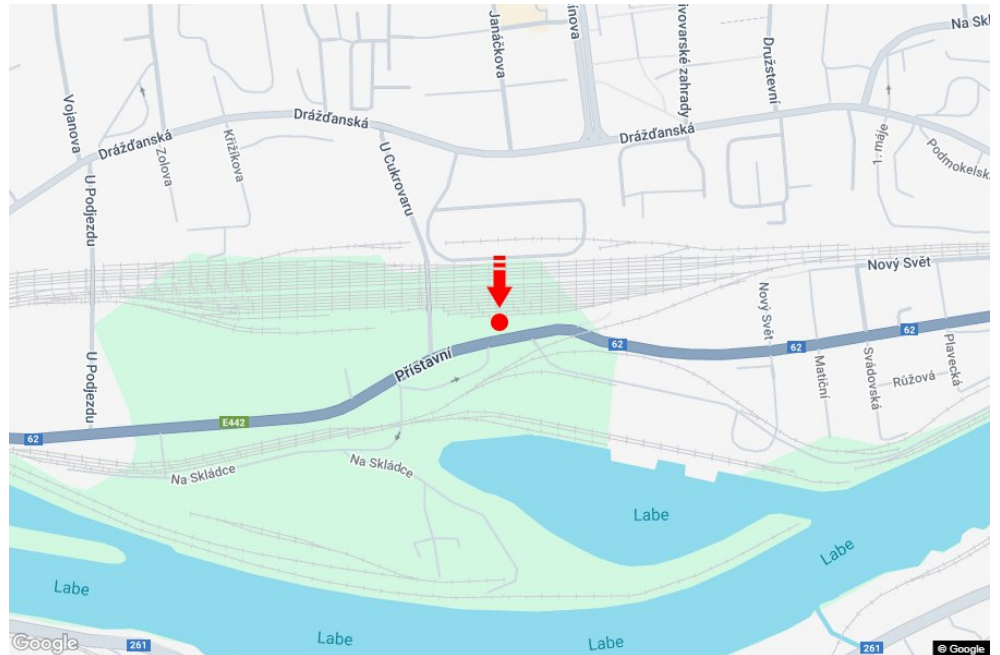

Stadt: **Ústí nad Labem - Krásné Březno**

Bezirk: **Ústí nad Labem**

Region: **Ústecký kraj**

Typ: **Billboard**

Adresse: **Přístavní příjezd od Děčína, DC**

Koordinaten (WGS84): **50.6632186 N 14.0728119 E**

Größe: **510x240**

Panel-Standort

- ☐ Center
- ☐ Vorort
- ☐ Geschäftsviertel
- ☐ Wohngebiet
- ☐ Industriegebiet
- ☐ unbebaute Gebiete

Kommunikation

- ☐ Autobahn
- ☐ Fernverkehrsstraße
- ☐ Nebenstraße
- ☐ Straße
- ☐ Zufahrt
- ☐ Ausfahrt
- ☐ Parkplatz
- ☐ Fußgängerzone
- ☐ Kreuzung

Position

- ☐ senkrecht
- ☒ schräg
- ☐ parallel
- ☐ getrennt

Sichtweite

- ☐ bis zu 20 m
- ☐ 20 - 50 m
- ☒ 20 - 50 m
- ☐ über 100 m
- ☐ individuelle Beleuchtung