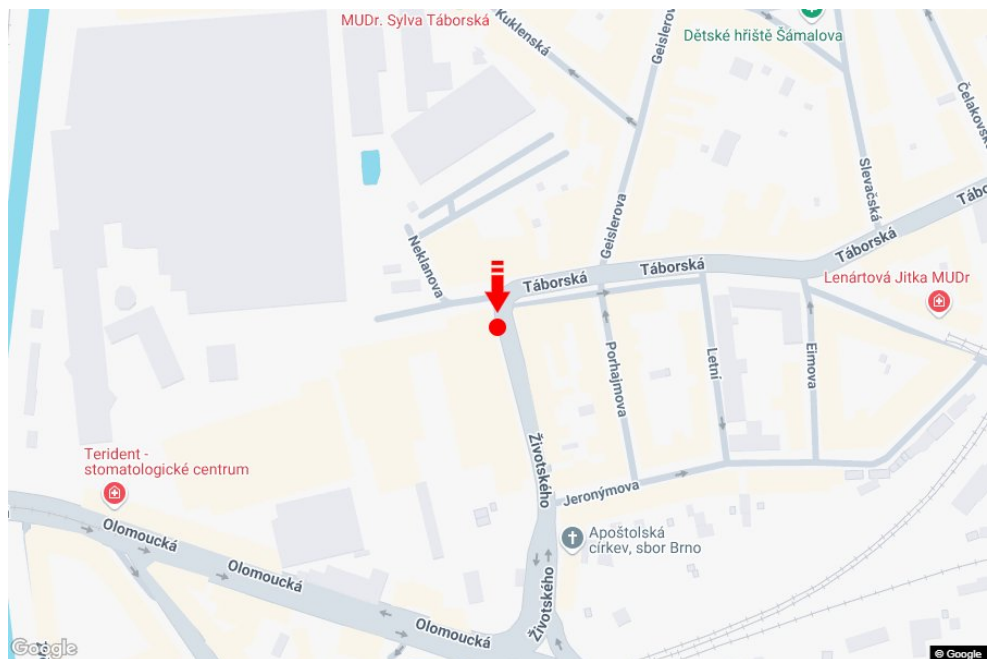

Tafel Nr.: **202706**

Stadt: **Brno - Židenice**
Bezirk: **Brno-město**
Region: **Jihomoravský kraj**
Typ: **Billboard**

Adresse: **Táborská st.MHD-tram,DC**
Koordinaten
(WGS84): **49.1923434 N 16.6335057 E**
Größe: **510x240**

Panel-Standort

- ☐ Center
- ☐ Vorort
- ☒ Geschäftsviertel
- ☒ Wohngebiet
- ☐ Industriegebiet
- ☐ unbebaute Gebiete

Kommunikation

- ☐ Autobahn
- ☐ Fernverkehrsstraße
- ☐ Nebenstraße
- ☒ Straße
- ☐ Zufahrt
- ☐ Ausfahrt
- ☐ Parkplatz
- ☐ Fußgängerzone
- ☒ Kreuzung

Position

- ☐ senkrecht
- ☐ schräg
- ☒ parallel
- ☐ getrennt

Sichtweite

- ☐ bis zu 20 m
- ☐ 20 - 50 m
- ☒ 20 - 50 m
- ☐ über 100 m
- ☐ individuelle Beleuchtung