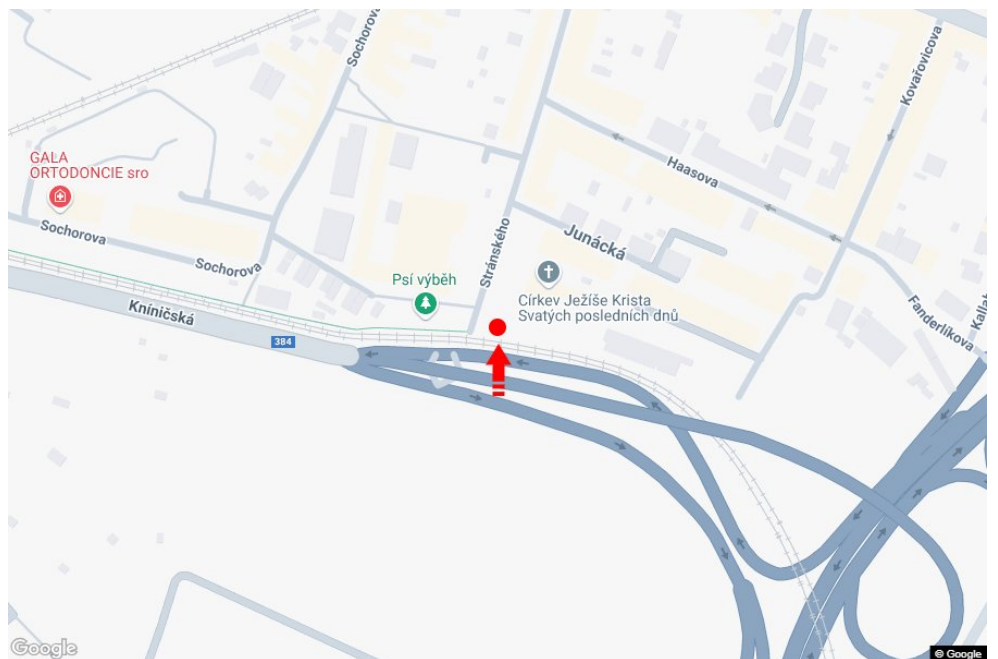

Tafel Nr.: **202729**

Stadt: **Brno - Žabřovesky**

Bezirk: **Brno-město**

Region: **Jihomoravský kraj**

Typ: **Billboard**

Adresse: **Kníničská BILLA, st.MHD-tram**

Koordinaten
(WGS84): **49.2119797 N 16.5687994 E**

Größe: **510x240**

Panel-Standort

- Center
- Vorort
- Geschäftsviertel
- Wohngebiet
- Industriegebiet
- unbebaute Gebiete

Kommunikation

- Autobahn
- Fernverkehrsstraße
- Nebenstraße
- Straße
- Zufahrt
- Ausfahrt
- Parkplatz
- Fußgängerzone
- Kreuzung

Position

- senkrecht
- schräg
- parallel
- getrennt

Sichtweite

- bis zu 20 m
- 20 - 50 m
- 20 - 50 m
- über 100 m
- individuelle Beleuchtung

Panelumgebung

- | | | | |
|--|--|---|---|
| <input checked="" type="checkbox"/> Öffentliche Verkehrsmittel | <input checked="" type="checkbox"/> ČD, ČSAD-Bahnhof | <input type="checkbox"/> Post | <input checked="" type="checkbox"/> PNS |
| <input type="checkbox"/> kulturelle Einrichtung | <input type="checkbox"/> Sportausrüstung | <input type="checkbox"/> medizinische Einrichtung | <input type="checkbox"/> Geschäfte |
| <input checked="" type="checkbox"/> Kaufhaus | <input type="checkbox"/> Supermarkt | <input type="checkbox"/> Tankstelle | <input type="checkbox"/> Schule Grundschule, Gymnasium, Universität |
| <input type="checkbox"/> Bank | <input checked="" type="checkbox"/> Restaurant | <input type="checkbox"/> Hotel | |