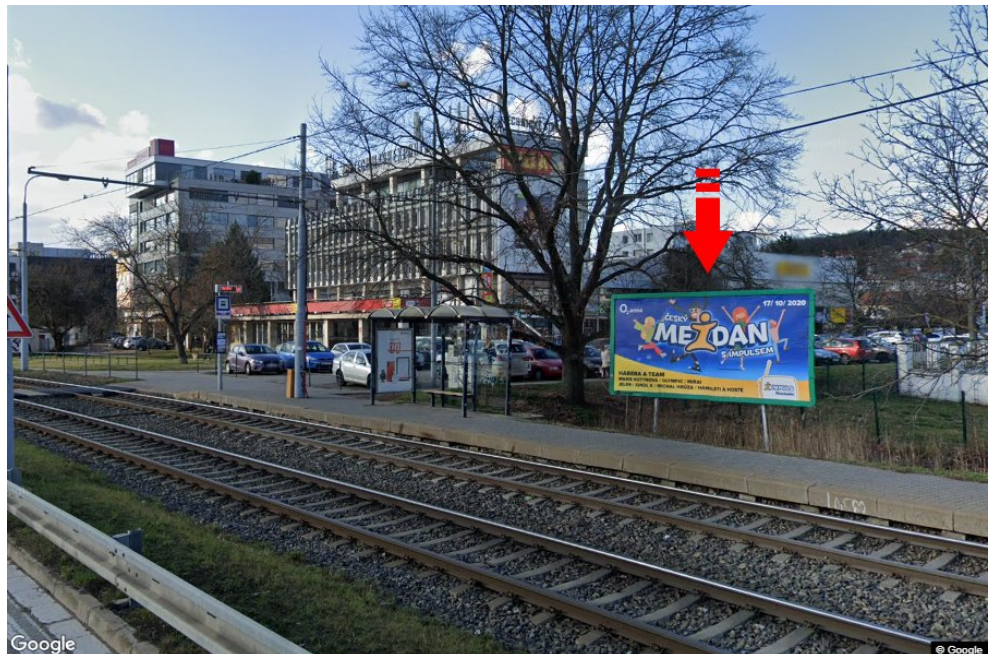

Tafel Nr.: **202729**

Stadt: **Brno - Žabřovesky**

Bezirk: **Brno-město**

Region: **Jihomoravský kraj**

Typ: **Billboard**

Adresse: **Kníničská BILLA, st.MHD-tram**

Koordinaten
(WGS84): **49.2119797 N 16.5687994 E**

Größe: **510x240**

Panel-Standort

- Center
- Vorort
- Geschäftsviertel
- Wohngebiet
- Industriegebiet
- unbebaute Gebiete

Kommunikation

- Autobahn
- Fernverkehrsstraße
- Nebenstraße
- Straße
- Zufahrt
- Ausfahrt
- Parkplatz
- Fußgängerzone
- Kreuzung

Position

- senkrecht
- schräg
- parallel
- getrennt

Sichtweite

- bis zu 20 m
- 20 - 50 m
- 20 - 50 m
- über 100 m
- individuelle Beleuchtung

Panelumgebung

- | | | | |
|--|--|---|---|
| <input checked="" type="checkbox"/> Öffentliche Verkehrsmittel | <input checked="" type="checkbox"/> ČD, ČSAD-Bahnhof | <input type="checkbox"/> Post | <input checked="" type="checkbox"/> PNS |
| <input type="checkbox"/> kulturelle Einrichtung | <input type="checkbox"/> Sportausrüstung | <input type="checkbox"/> medizinische Einrichtung | <input type="checkbox"/> Geschäfte |
| <input checked="" type="checkbox"/> Kaufhaus | <input type="checkbox"/> Supermarkt | <input type="checkbox"/> Tankstelle | <input type="checkbox"/> Schule Grundschule, Gymnasium, Universität |
| <input type="checkbox"/> Bank | <input checked="" type="checkbox"/> Restaurant | <input type="checkbox"/> Hotel | |