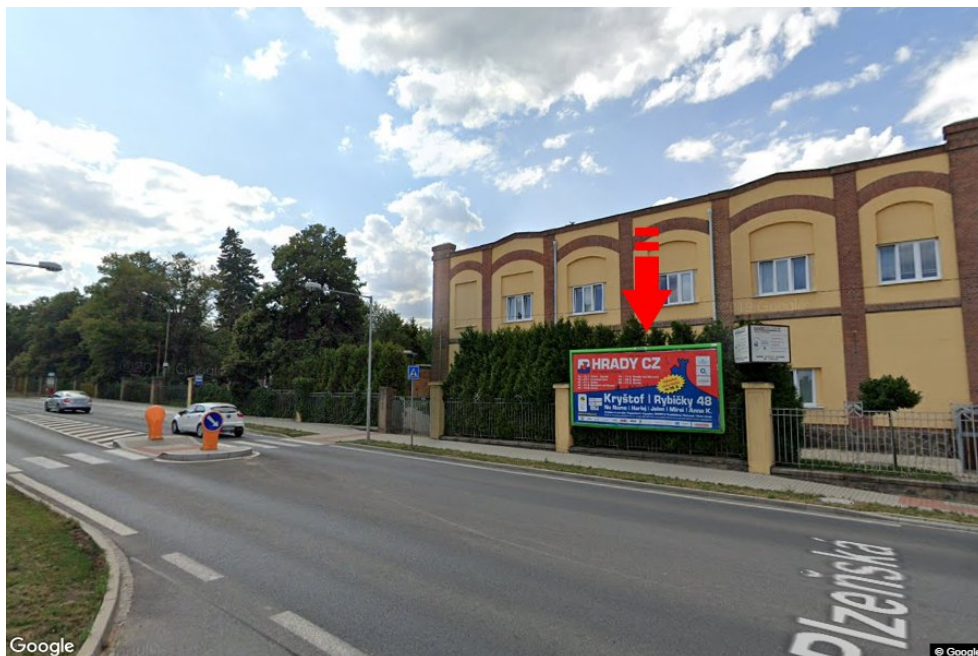

Tafel Nr.: **202732**

Stadt: **Zbůch**
Bezirk: **Plzeň-sever**
Region: **Plzeňský kraj**
Typ: **Billboard**

Adresse: **silnice I/26 průtah Plzeň-Folmava**
Koordinaten (WGS84): **49.6844791 N 13.2355292 E**
Größe: **510x240**

Panel-Standort

- ☐ Center
- ☒ Vorort
- ☐ Geschäftsviertel
- ☒ Wohngebiet
- ☐ Industriegebiet
- ☐ unbebaute Gebiete

Kommunikation

- ☐ Autobahn
- ☒ Fernverkehrsstraße
- ☐ Nebenstraße
- ☐ Straße
- ☐ Zufahrt
- ☐ Ausfahrt
- ☐ Parkplatz
- ☐ Fußgängerzone
- ☒ Kreuzung

Position

- ☐ senkrecht
- ☐ schräg
- ☒ parallel
- ☐ getrennt

Sichtweite

- ☐ bis zu 20 m
- ☐ 20 - 50 m
- ☒ 20 - 50 m
- ☐ über 100 m
- ☐ individuelle Beleuchtung