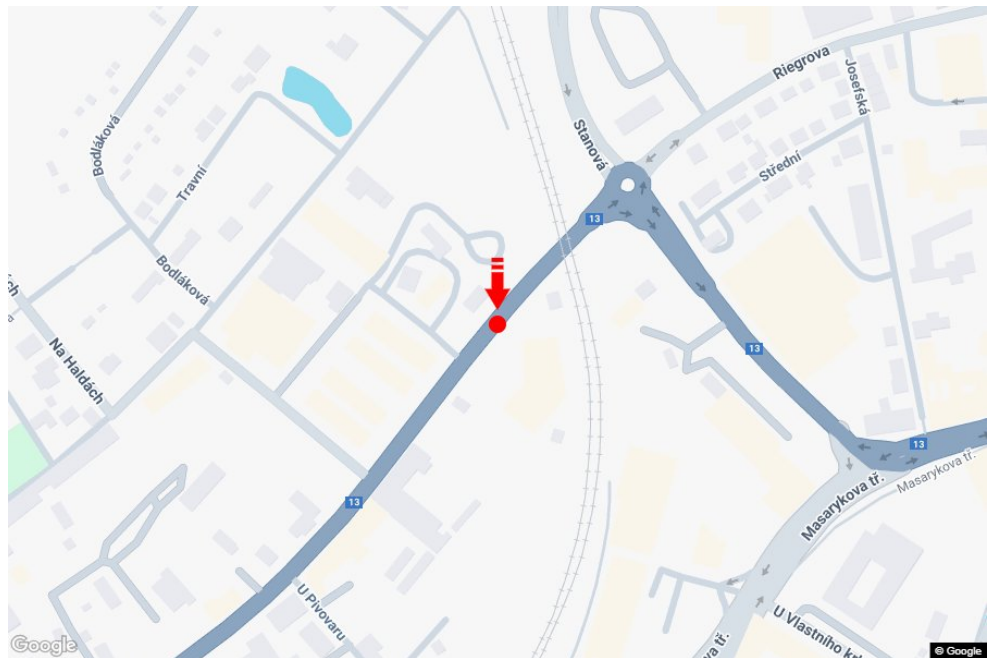

Tafel Nr.: **202898**

Stadt: **Teplice**
Bezirk: **Teplice**
Region: **Ústecký kraj**
Typ: **Billboard**

Adresse: **Riegrova pneuservis,DC, levý RZ**
Koordinaten (WGS84): **50.651405 N 13.8344472 E**
Größe: **510x240**

Panel-Standort

- ☐ Center
- ☐ Vorort
- ☐ Geschäftsviertel
- ☐ Wohngebiet
- ☐ Industriegebiet
- ☐ unbebaute Gebiete

Kommunikation

- ☐ Autobahn
- ☐ Fernverkehrsstraße
- ☐ Nebenstraße
- ☐ Straße
- ☐ Zufahrt
- ☐ Ausfahrt
- ☐ Parkplatz
- ☐ Fußgängerzone
- ☒ Kreuzung

Position

- ☒ senkrecht
- ☐ schräg
- ☐ parallel
- ☐ getrennt

Sichtweite

- ☐ bis zu 20 m
- ☐ 20 - 50 m
- ☒ 20 - 50 m
- ☐ über 100 m
- ☐ individuelle Beleuchtung