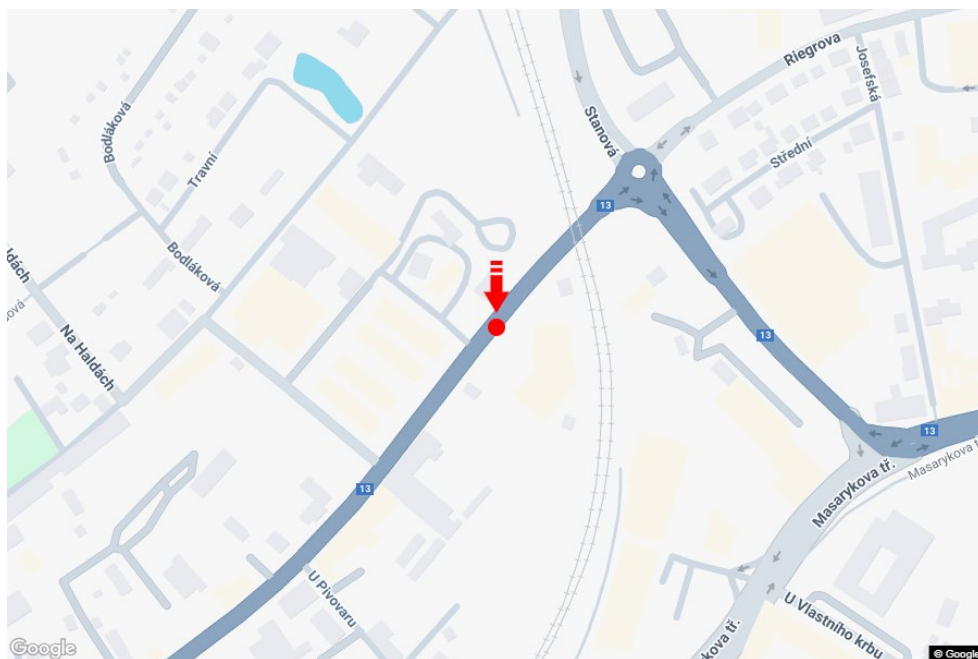

Tafel Nr.: **202899**

Stadt: **Teplice**
Bezirk: **Teplice**
Region: **Ústecký kraj**
Typ: **Billboard**

Adresse: **Riegrova pneuservis,DC, pravý RZ**
Koordinaten (WGS84): **50.6513022 N 13.8343275 E**
Größe: **510x240**

Panel-Standort

- ☐ Center
- ☐ Vorort
- ☐ Geschäftsviertel
- ☐ Wohngebiet
- ☐ Industriegebiet
- ☐ unbebaute Gebiete

Kommunikation

- ☐ Autobahn
- ☐ Fernverkehrsstraße
- ☐ Nebenstraße
- ☐ Straße
- ☐ Zufahrt
- ☐ Ausfahrt
- ☐ Parkplatz
- ☐ Fußgängerzone
- ☒ Kreuzung

Position

- ☐ senkrecht
- ☐ schräg
- ☒ parallel
- ☐ getrennt

Sichtweite

- ☐ bis zu 20 m
- ☐ 20 - 50 m
- ☒ 20 - 50 m
- ☐ über 100 m
- ☐ individuelle Beleuchtung