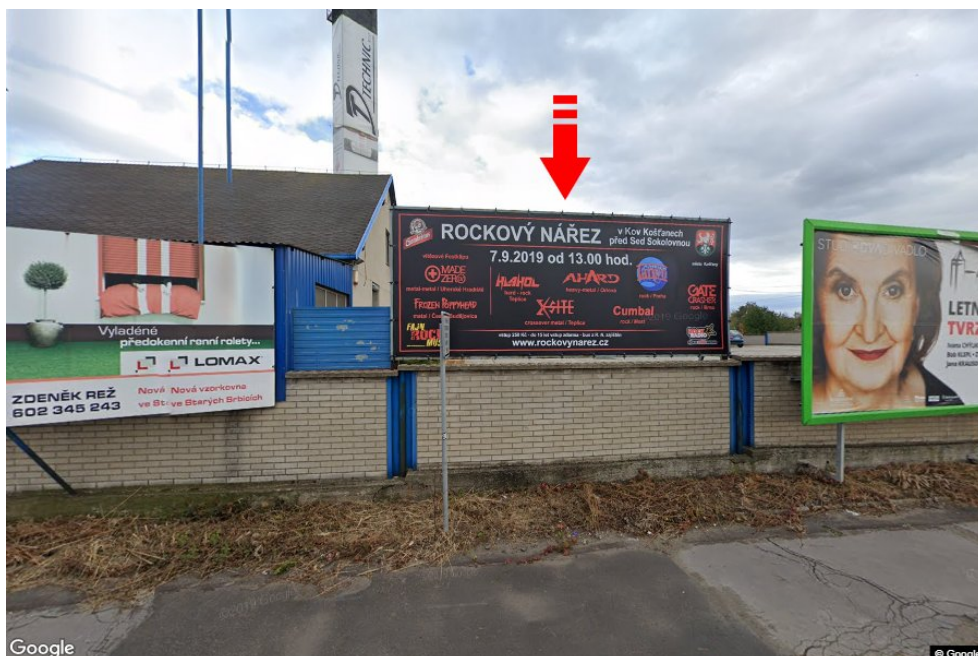

Tafel Nr.: **202899**

Stadt: **Teplice**
Bezirk: **Teplice**
Region: **Ústecký kraj**
Typ: **Billboard**

Adresse: **Riegrova pneuservis,DC, pravý RZ**
Koordinaten (WGS84): **50.6513022 N 13.8343275 E**
Größe: **510x240**

Panel-Standort

- ☐ Center
- ☐ Vorort
- ☐ Geschäftsviertel
- ☐ Wohngebiet
- ☐ Industriegebiet
- ☐ unbebaute Gebiete

Kommunikation

- ☐ Autobahn
- ☐ Fernverkehrsstraße
- ☐ Nebenstraße
- ☐ Straße
- ☐ Zufahrt
- ☐ Ausfahrt
- ☐ Parkplatz
- ☐ Fußgängerzone
- ☒ Kreuzung

Position

- ☐ senkrecht
- ☐ schräg
- ☒ parallel
- ☐ getrennt

Sichtweite

- ☐ bis zu 20 m
- ☐ 20 - 50 m
- ☒ 20 - 50 m
- ☐ über 100 m
- ☐ individuelle Beleuchtung