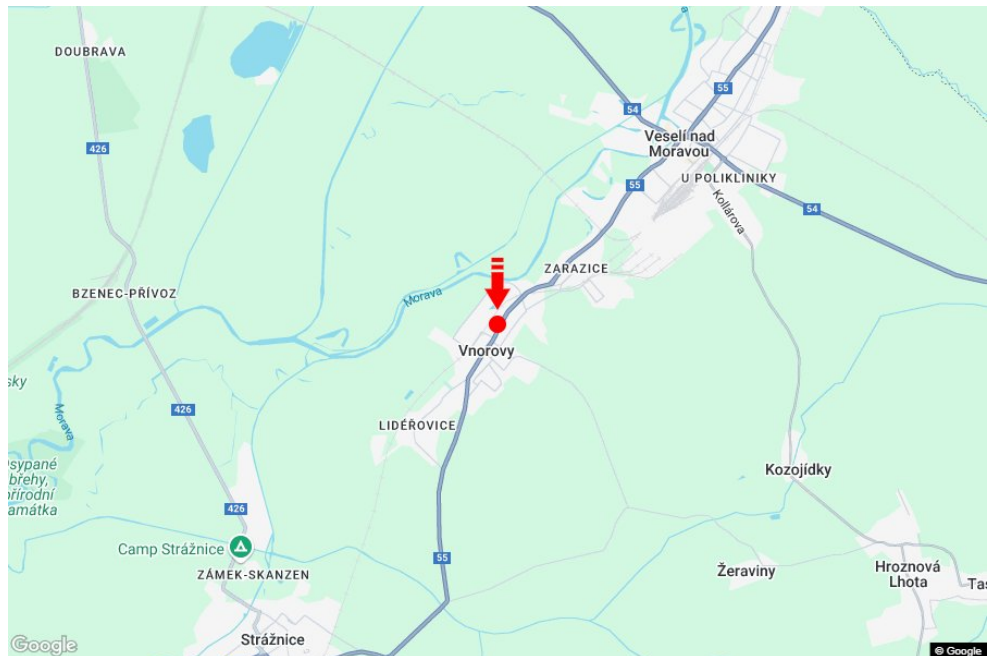

Tafel Nr.: **220184**

Stadt: **Hodonín - Vnorovy**

Bezirk: **Hodonín**

Region: **Jihomoravský kraj**

Typ: **Billboard**

Adresse: **silnice I/55 štít, vpravo, směr UH,ZL - Vno**

Koordinaten **48.9327692 N 17.3521897 E**
(WGS84):

Größe: **510x240**

Panel-Standort

- ☒ Center
- ☐ Vorort
- ☒ Geschäftsviertel
- ☐ Wohngebiet
- ☐ Industriegebiet
- ☐ unbebaute Gebiete

Kommunikation

- ☐ Autobahn
- ☒ Fernverkehrsstraße
- ☐ Nebenstraße
- ☐ Straße
- ☐ Zufahrt
- ☐ Ausfahrt
- ☐ Parkplatz
- ☐ Fußgängerzone
- ☐ Kreuzung

Position

- ☒ senkrecht
- ☐ schräg
- ☐ parallel
- ☐ getrennt

Sichtweite

- ☐ bis zu 20 m
- ☒ 20 - 50 m
- ☐ 20 - 50 m
- ☐ über 100 m
- ☐ individuelle Beleuchtung