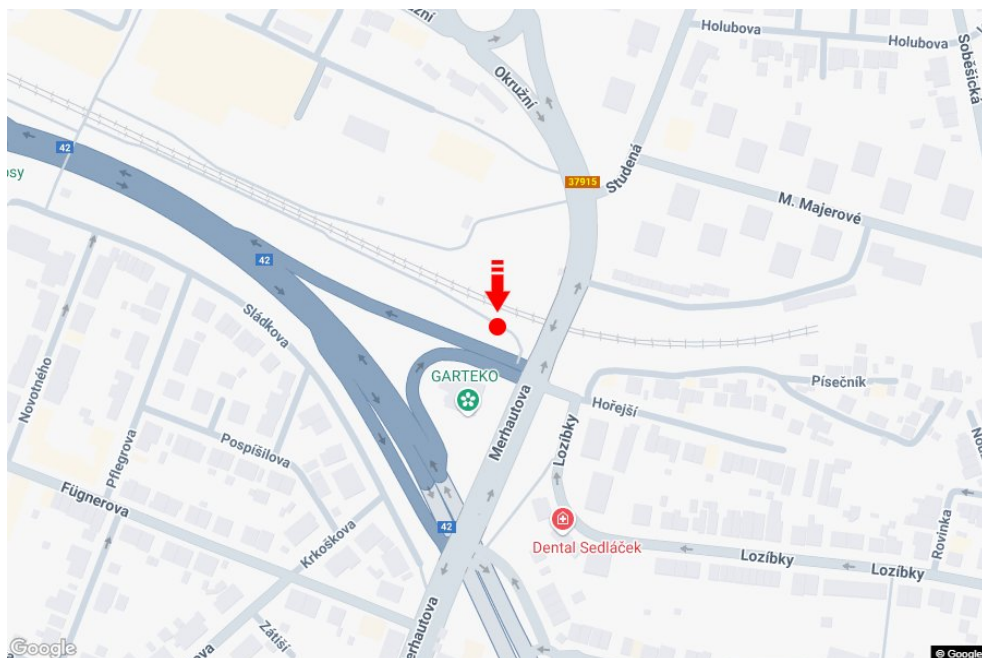

Tafel Nr.: **220372**

Stadt: **Brno - Lesná**
Bezirk: **Brno-město**
Region: **Jihomoravský kraj**
Typ: **Billboard**

Adresse: **Merhautova st.MHD-bus,DC**
Koordinaten (WGS84): **49.2198478 N 16.6287847 E**
Größe: **510x240**

Panel-Standort

- ☐ Center
- ☐ Vorort
- ☐ Geschäftsviertel
- ☒ Wohngebiet
- ☐ Industriegebiet
- ☐ unbebaute Gebiete

Kommunikation

- ☐ Autobahn
- ☐ Fernverkehrsstraße
- ☐ Nebenstraße
- ☒ Straße
- ☐ Zufahrt
- ☐ Ausfahrt
- ☐ Parkplatz
- ☐ Fußgängerzone
- ☒ Kreuzung

Position

- ☒ senkrecht
- ☐ schräg
- ☐ parallel
- ☐ getrennt

Sichtweite

- ☒ bis zu 20 m
- ☐ 20 - 50 m
- ☐ 20 - 50 m
- ☐ über 100 m
- ☐ individuelle Beleuchtung