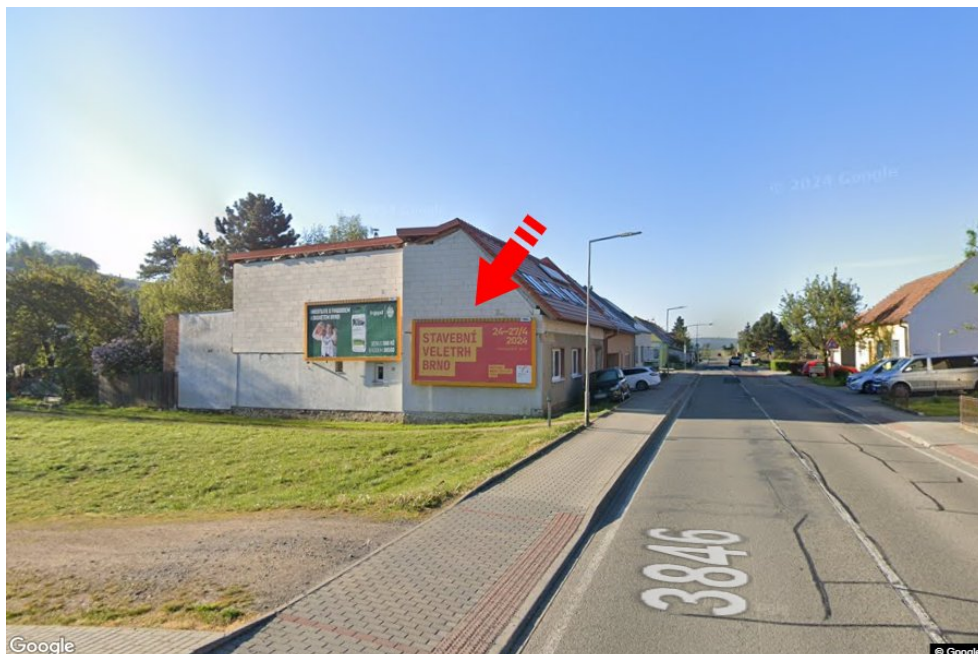

Tafel Nr.: **3201984**

Stadt: **Brno - Jinačovice**
Bezirk: **Brno-venkov**
Region: **Jihomoravský kraj**
Typ: **Billboard**

Adresse: **Ondrova příjezd od Kuřimi, Tišnova, dc**
Koordinaten (WGS84): **49.2657115 N 16.5273861 E**
Größe: **510x240**

Panel-Standort

- ☐ Center
- ☒ Vorort
- ☐ Geschäftsviertel
- ☒ Wohngebiet
- ☐ Industriegebiet
- ☐ unbebaute Gebiete

Kommunikation

- ☐ Autobahn
- ☐ Fernverkehrsstraße
- ☐ Nebenstraße
- ☒ Straße
- ☒ Zufahrt
- ☐ Ausfahrt
- ☐ Parkplatz
- ☐ Fußgängerzone
- ☐ Kreuzung

Position

- ☒ senkrecht
- ☐ schräg
- ☐ parallel
- ☒ getrennt

Sichtweite

- ☐ bis zu 20 m
- ☐ 20 - 50 m
- ☒ 20 - 50 m
- ☐ über 100 m
- ☐ individuelle Beleuchtung