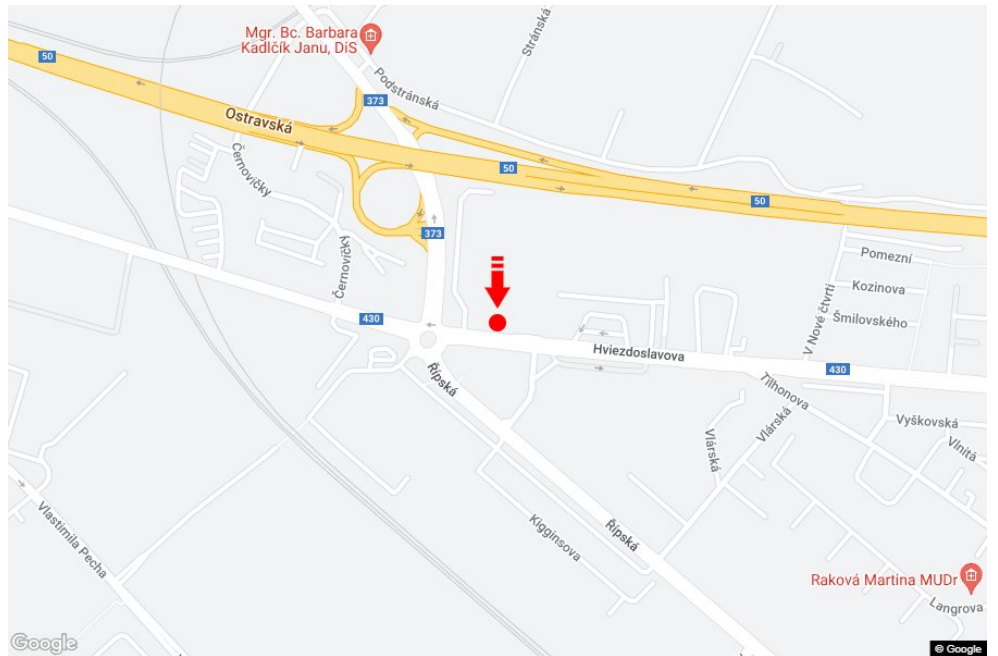

Tafel Nr.: **3204096**

Stadt: **Brno - Slatina**
Bezirk: **Brno-město**
Region: **Jihomoravský kraj**
Typ: **Billboard**

Adresse: **Hviezdoslavova /Řípská LIDL výjezd
sm.Olomouc,D1,zc**

Koordinaten **49.1833103 N 16.6694185 E**
(WGS84):

Größe: **510x240**

Panel-Standort

- ☐ Center
- ☒ Vorort
- ☐ Geschäftsviertel
- ☒ Wohngebiet
- ☒ Industriegebiet
- ☐ unbebaute Gebiete

Kommunikation

- ☐ Autobahn
- ☐ Fernverkehrsstraße
- ☐ Nebenstraße
- ☒ Straße
- ☐ Zufahrt
- ☒ Ausfahrt
- ☐ Parkplatz
- ☒ Fußgängerzone
- ☒ Kreuzung

Position

- ☒ senkrecht
- ☐ schräg
- ☐ parallel
- ☒ getrennt

Sichtweite

- ☐ bis zu 20 m
- ☐ 20 - 50 m
- ☐ 20 - 50 m
- ☒ über 100 m
- ☐ individuelle Beleuchtung