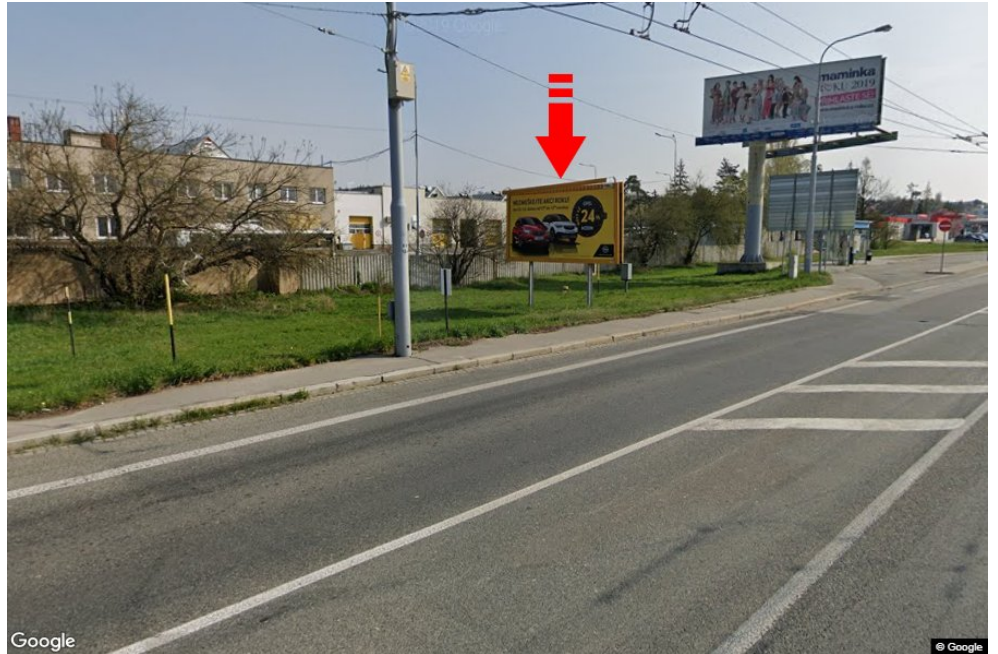

Tafel Nr.: **3204096**

Stadt: **Brno - Slatina**
Bezirk: **Brno-město**
Region: **Jihomoravský kraj**
Typ: **Billboard**

Adresse: **Hviezdoslavova /Řípská LIDL výjezd
sm.Olomouc,D1,zc**

Koordinaten **49.1833103 N 16.6694185 E**
(WGS84):

Größe: **510x240**

Panel-Standort

- Center
- Vorort
- Geschäftsviertel
- Wohngebiet
- Industriegebiet
- unbebaute Gebiete

Kommunikation

- Autobahn
- Fernverkehrsstraße
- Nebenstraße
- Straße
- Zufahrt
- Ausfahrt
- Parkplatz
- Fußgängerzone
- Kreuzung

Position

- senkrecht
- schräg
- parallel
- getrennt

Sichtweite

- bis zu 20 m
- 20 - 50 m
- 20 - 50 m
- über 100 m
- individuelle Beleuchtung

Panelumgebung

- | | | | |
|--|--|---|---|
| <input checked="" type="checkbox"/> Öffentliche Verkehrsmittel | <input type="checkbox"/> ČD, ČSAD-Bahnhof | <input type="checkbox"/> Post | <input type="checkbox"/> PNS |
| <input type="checkbox"/> kulturelle Einrichtung | <input type="checkbox"/> Sportausrüstung | <input type="checkbox"/> medizinische Einrichtung | <input type="checkbox"/> Geschäfte |
| <input type="checkbox"/> Kaufhaus | <input checked="" type="checkbox"/> Supermarkt | <input checked="" type="checkbox"/> Tankstelle | <input type="checkbox"/> Schule Grundschule, Gymnasium, Universität |
| <input type="checkbox"/> Bank | <input type="checkbox"/> Restaurant | <input type="checkbox"/> Hotel | |