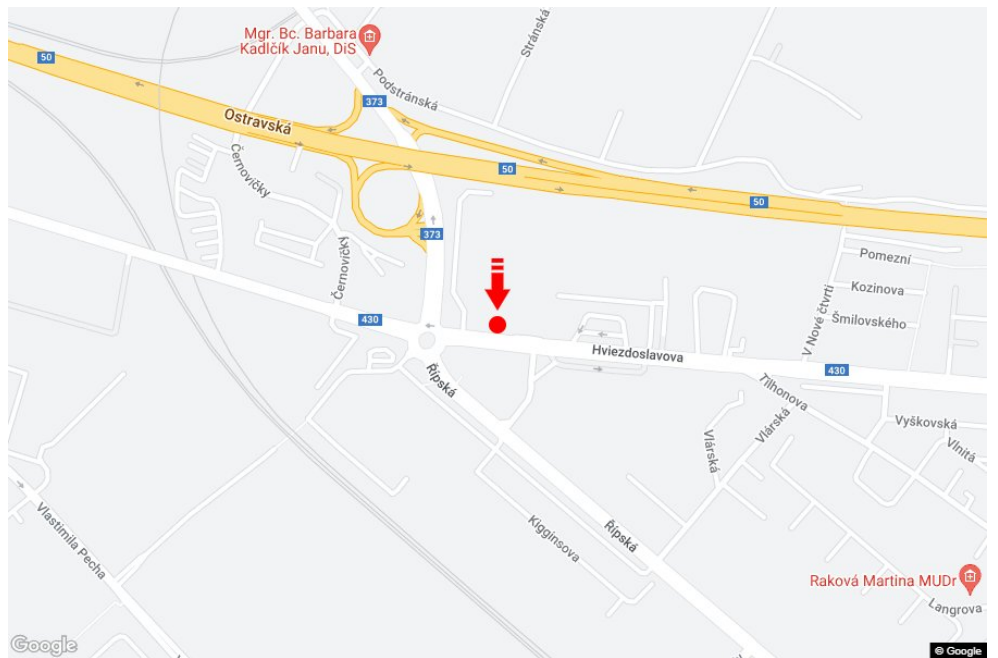

Tafel Nr.: **3204097**

Stadt: **Brno - Slatina**
Bezirk: **Brno-město**
Region: **Jihomoravský kraj**
Typ: **Billboard**

Adresse: **Hviezdoslavova /Řípská LIDL příjezd od Olomouce,D1,dc**

Koordinaten (WGS84): **49.183308 N 16.669427 E**

Größe: **510x240**

Panel-Standort

- ☐ Center
- ☒ Vorort
- ☐ Geschäftsviertel
- ☒ Wohngebiet
- ☒ Industriegebiet
- ☐ unbebaute Gebiete

Kommunikation

- ☐ Autobahn
- ☐ Fernverkehrsstraße
- ☐ Nebenstraße
- ☒ Straße
- ☒ Zufahrt
- ☐ Ausfahrt
- ☐ Parkplatz
- ☒ Fußgängerzone
- ☒ Kreuzung

Position

- ☒ senkrecht
- ☐ schräg
- ☐ parallel
- ☒ getrennt

Sichtweite

- ☐ bis zu 20 m
- ☐ 20 - 50 m
- ☐ 20 - 50 m
- ☒ über 100 m
- ☐ individuelle Beleuchtung