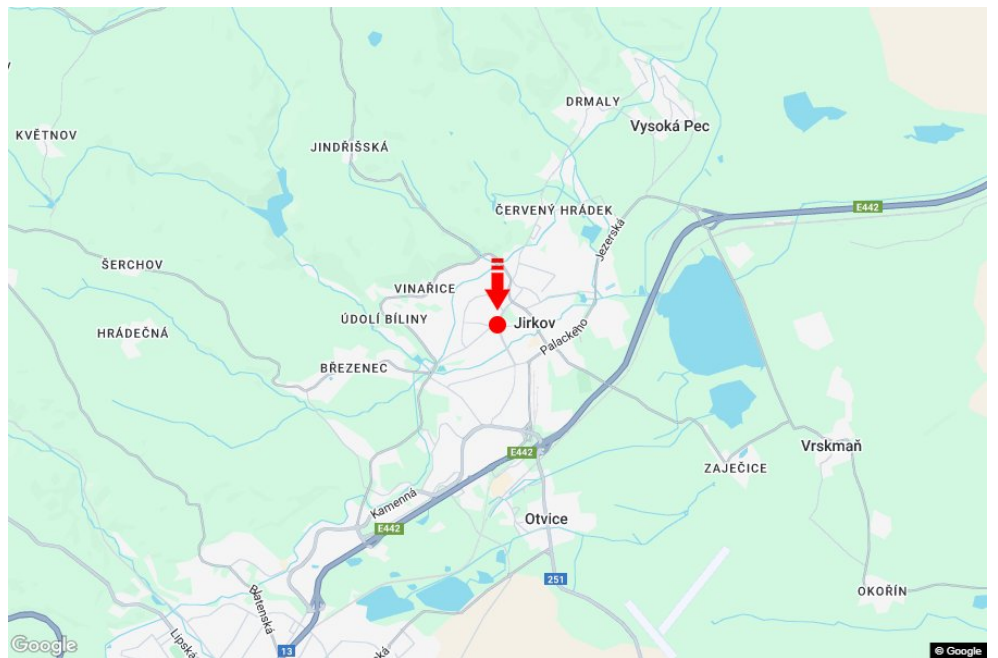

Tafel Nr.: **3260145**

Stadt: **Jirkov**
Bezirk: **Chomutov**
Region: **Ústecký kraj**
Typ: **Billboard**

Adresse: **Dvořákova /Smetanovy sadyTESCO průjezd obytnou čtvrtí**

Koordinaten (WGS84): **50.4994096 N 13.442965 E**

Größe: **510x240**

Panel-Standort

- ☐ Center
- ☒ Vorort
- ☐ Geschäftsviertel
- ☒ Wohngebiet
- ☐ Industriegebiet
- ☐ unbebaute Gebiete

Kommunikation

- ☐ Autobahn
- ☐ Fernverkehrsstraße
- ☐ Nebenstraße
- ☒ Straße
- ☐ Zufahrt
- ☐ Ausfahrt
- ☐ Parkplatz
- ☒ Fußgängerzone
- ☒ Kreuzung

Position

- ☐ senkrecht
- ☐ schräg
- ☒ parallel
- ☒ getrennt

Sichtweite

- ☐ bis zu 20 m
- ☐ 20 - 50 m
- ☒ 20 - 50 m
- ☐ über 100 m
- ☐ individuelle Beleuchtung