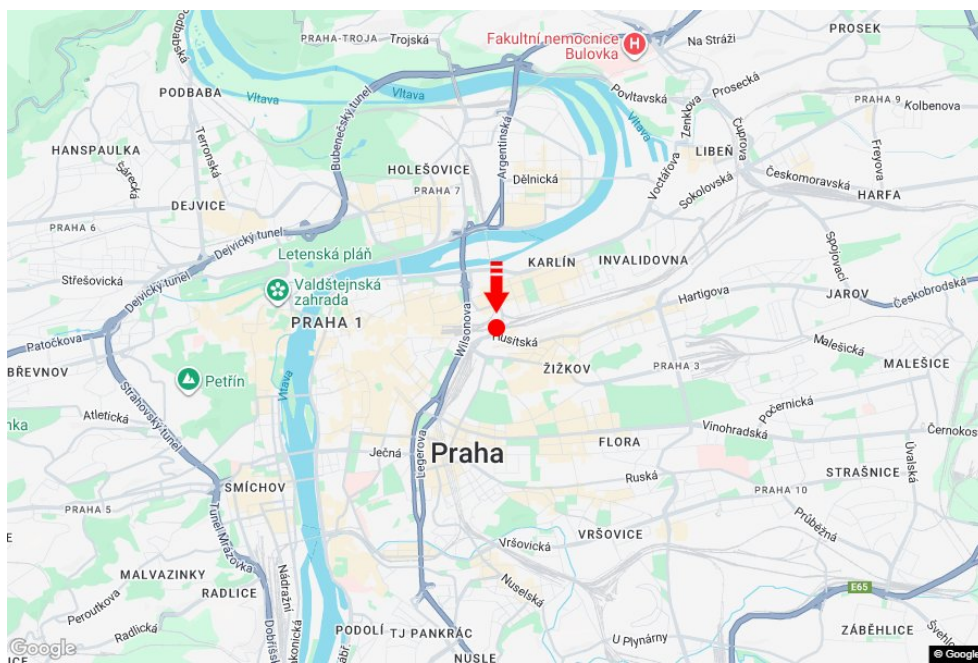

Tafel Nr.: **3260213**

Stadt: **Praha 03 - Žižkov**
Bezirk: **Praha**
Region: **Hlavní město Praha**
Typ: **Billboard**

Adresse: **Husitská /Trocnovská spojka Wilsonova-Koněvova**
Koordinaten (WGS84): **50.0872848 N 14.4423373 E**
Größe: **510x240**

Panel-Standort

- ☒ Center
- ☐ Vorort
- ☐ Geschäftsviertel
- ☒ Wohngebiet
- ☐ Industriegebiet
- ☐ unbebaute Gebiete

Kommunikation

- ☐ Autobahn
- ☐ Fernverkehrsstraße
- ☐ Nebenstraße
- ☒ Straße
- ☐ Zufahrt
- ☐ Ausfahrt
- ☐ Parkplatz
- ☒ Fußgängerzone
- ☒ Kreuzung

Position

- ☐ senkrecht
- ☐ schräg
- ☒ parallel
- ☒ getrennt

Sichtweite

- ☐ bis zu 20 m
- ☒ 20 - 50 m
- ☐ 20 - 50 m
- ☐ über 100 m
- ☐ individuelle Beleuchtung