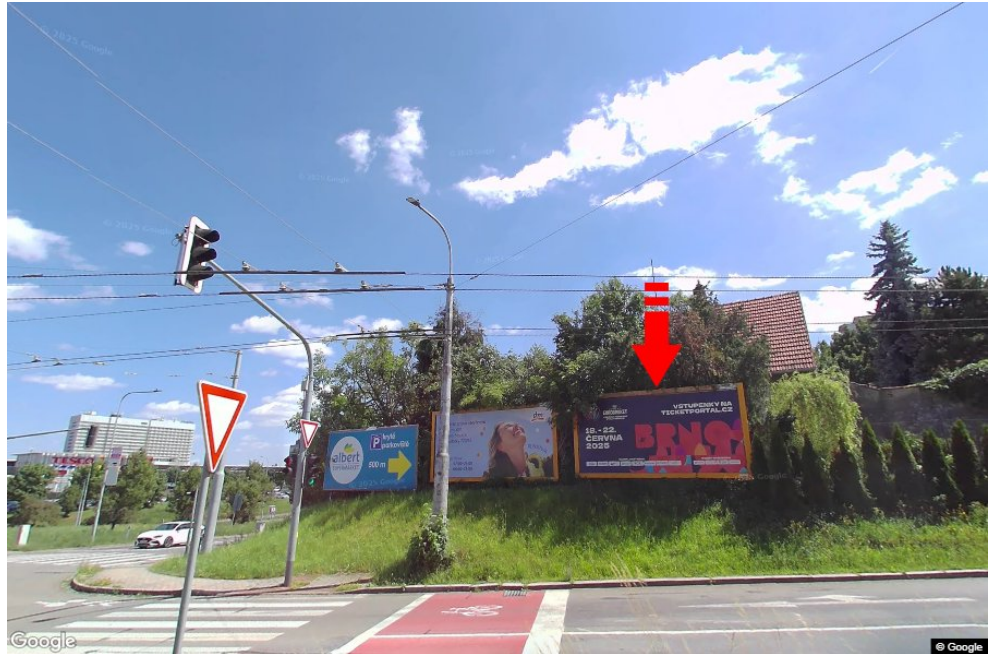

Tafel Nr.: **3260401**

Stadt: **Brno - Nový Lískovec**

Bezirk: **Brno-město**

Region: **Jihomoravský kraj**

Typ: **Billboard**

Adresse: **Rybnická /Kamenice výjezd
sm.Praha,D1,zc**

Koordinaten (WGS84): **49.1780192 N 16.5622437 E**

Größe: **510x240**

Panel-Standort

- ☐ Center
- ☒ Vorort
- ☐ Geschäftsviertel
- ☒ Wohngebiet
- ☐ Industriegebiet
- ☐ unbebaute Gebiete

Kommunikation

- ☐ Autobahn
- ☐ Fernverkehrsstraße
- ☐ Nebenstraße
- ☒ Straße
- ☐ Zufahrt
- ☒ Ausfahrt
- ☐ Parkplatz
- ☒ Fußgängerzone
- ☒ Kreuzung

Position

- ☐ senkrecht
- ☒ schräg
- ☐ parallel
- ☐ getrennt

Sichtweite

- ☐ bis zu 20 m
- ☐ 20 - 50 m
- ☒ 20 - 50 m
- ☐ über 100 m
- ☐ individuelle Beleuchtung