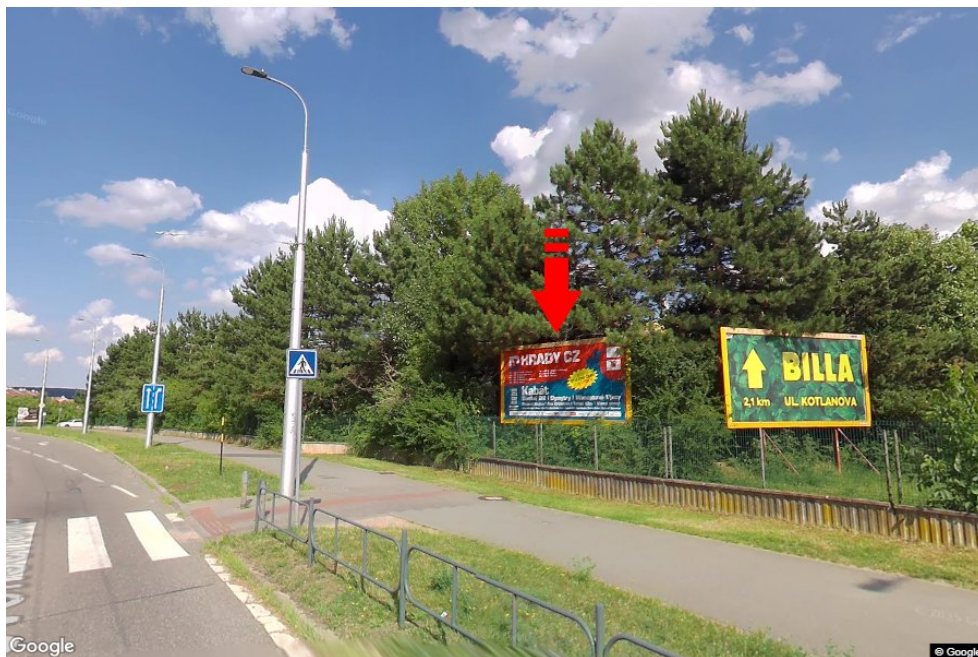

Tafel Nr.: **3260409**

Stadt: **Brno - Líšeň**
Bezirk: **Brno-město**
Region: **Jihomoravský kraj**
Typ: **Billboard**

Adresse: **Novolíšeňská /Jírova spojka Jedovnická-Mífkova**
Koordinaten (WGS84): **49.2067257 N 16.6860343 E**
Größe: **510x240**

Panel-Standort

- ☐ Center
- ☒ Vorort
- ☐ Geschäftsviertel
- ☒ Wohngebiet
- ☐ Industriegebiet
- ☐ unbebaute Gebiete

Kommunikation

- ☐ Autobahn
- ☐ Fernverkehrsstraße
- ☐ Nebenstraße
- ☒ Straße
- ☒ Zufahrt
- ☒ Ausfahrt
- ☐ Parkplatz
- ☒ Fußgängerzone
- ☒ Kreuzung

Position

- ☐ senkrecht
- ☐ schräg
- ☒ parallel
- ☐ getrennt

Sichtweite

- ☐ bis zu 20 m
- ☐ 20 - 50 m
- ☒ 20 - 50 m
- ☐ über 100 m
- ☐ individuelle Beleuchtung