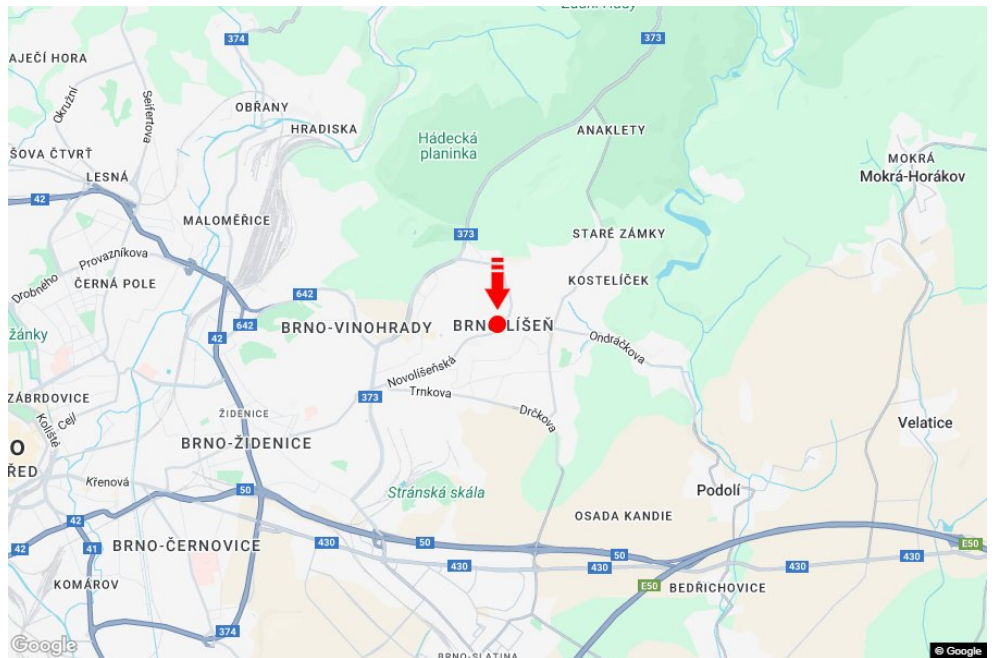

Tafel Nr.: **3260410**

Stadt: **Brno - Líšeň**
Bezirk: **Brno-město**
Region: **Jihomoravský kraj**
Typ: **Billboard**

Adresse: **Novolíšeňská /Jírova sm.Mifkova,zc**
Koordinaten
(WGS84): **49.2066559 N 16.6859812 E**
Größe: **510x240**

Panel-Standort

- ☐ Center
- ☒ Vorort
- ☐ Geschäftsviertel
- ☒ Wohngebiet
- ☐ Industriegebiet
- ☐ unbebaute Gebiete

Kommunikation

- ☐ Autobahn
- ☐ Fernverkehrsstraße
- ☐ Nebenstraße
- ☒ Straße
- ☐ Zufahrt
- ☒ Ausfahrt
- ☐ Parkplatz
- ☒ Fußgängerzone
- ☒ Kreuzung

Position

- ☐ senkrecht
- ☒ schräg
- ☐ parallel
- ☐ getrennt

Sichtweite

- ☐ bis zu 20 m
- ☐ 20 - 50 m
- ☒ 20 - 50 m
- ☐ über 100 m
- ☐ individuelle Beleuchtung