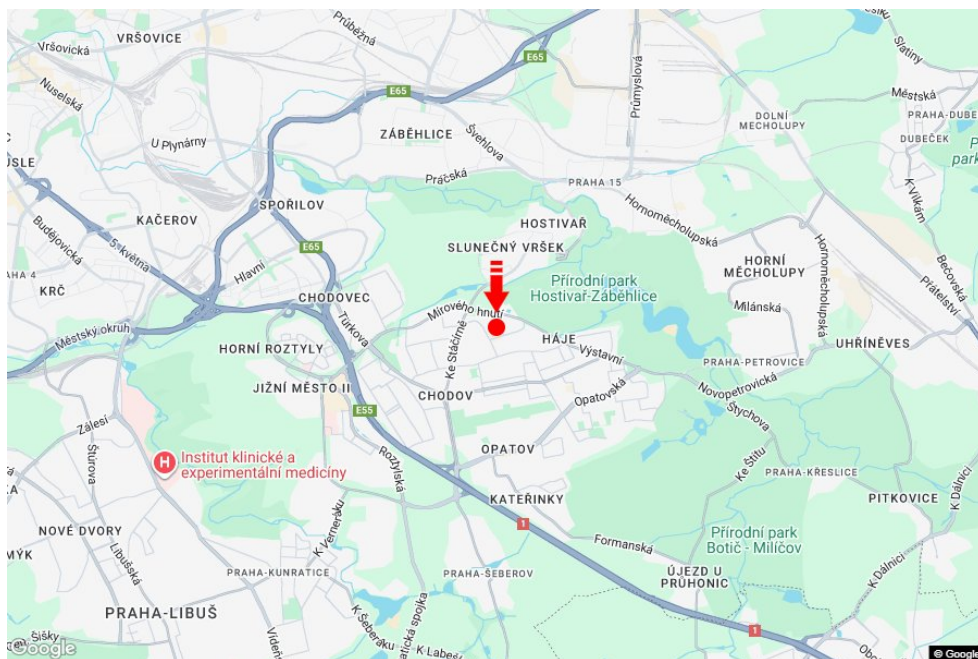

Tafel Nr.: **3260433**

Stadt: **Praha 04 - Chodov**
Bezirk: **Praha**
Region: **Hlavní město Praha**
Typ: **Billboard**

Adresse: **Matúškova NC, PENNY parkoviště marketu**
Koordinaten (WGS84): **50.0372108 N 14.5151439 E**
Größe: **510x240**

Panel-Standort

- ☐ Center
- ☐ Vorort
- ☒ Geschäftsviertel
- ☒ Wohngebiet
- ☐ Industriegebiet
- ☐ unbebaute Gebiete

Kommunikation

- ☐ Autobahn
- ☐ Fernverkehrsstraße
- ☐ Nebenstraße
- ☒ Straße
- ☐ Zufahrt
- ☐ Ausfahrt
- ☒ Parkplatz
- ☒ Fußgängerzone
- ☐ Kreuzung

Position

- ☒ senkrecht
- ☐ schräg
- ☐ parallel
- ☒ getrennt

Sichtweite

- ☐ bis zu 20 m
- ☒ 20 - 50 m
- ☐ 20 - 50 m
- ☐ über 100 m
- ☐ individuelle Beleuchtung