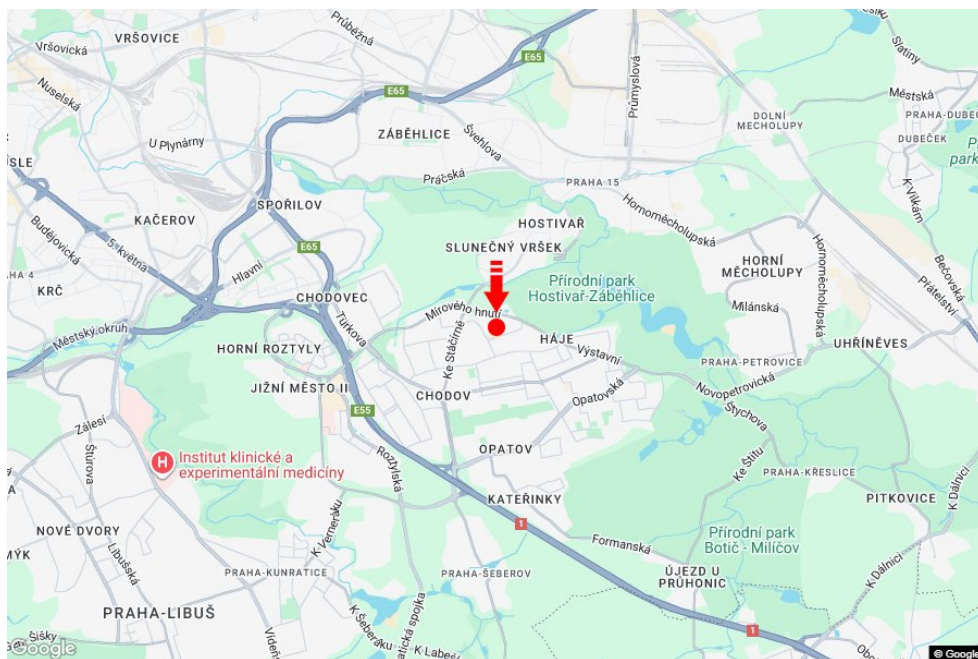

Tafel Nr.: **3260434**

Stadt: **Praha 04 - Chodov**
Bezirk: **Praha**
Region: **Hlavní město Praha**
Typ: **Billboard**

Adresse: **Matúškova NC, PENNY parkoviště marketu**
Koordinaten (WGS84): **50.0372076 N 14.5155407 E**
Größe: **510x240**

Panel-Standort

- ☐ Center
- ☐ Vorort
- ☒ Geschäftsviertel
- ☒ Wohngebiet
- ☐ Industriegebiet
- ☐ unbebaute Gebiete

Kommunikation

- ☐ Autobahn
- ☐ Fernverkehrsstraße
- ☐ Nebenstraße
- ☒ Straße
- ☐ Zufahrt
- ☐ Ausfahrt
- ☒ Parkplatz
- ☒ Fußgängerzone
- ☐ Kreuzung

Position

- ☒ senkrecht
- ☐ schräg
- ☐ parallel
- ☒ getrennt

Sichtweite

- ☐ bis zu 20 m
- ☒ 20 - 50 m
- ☐ 20 - 50 m
- ☐ über 100 m
- ☐ individuelle Beleuchtung