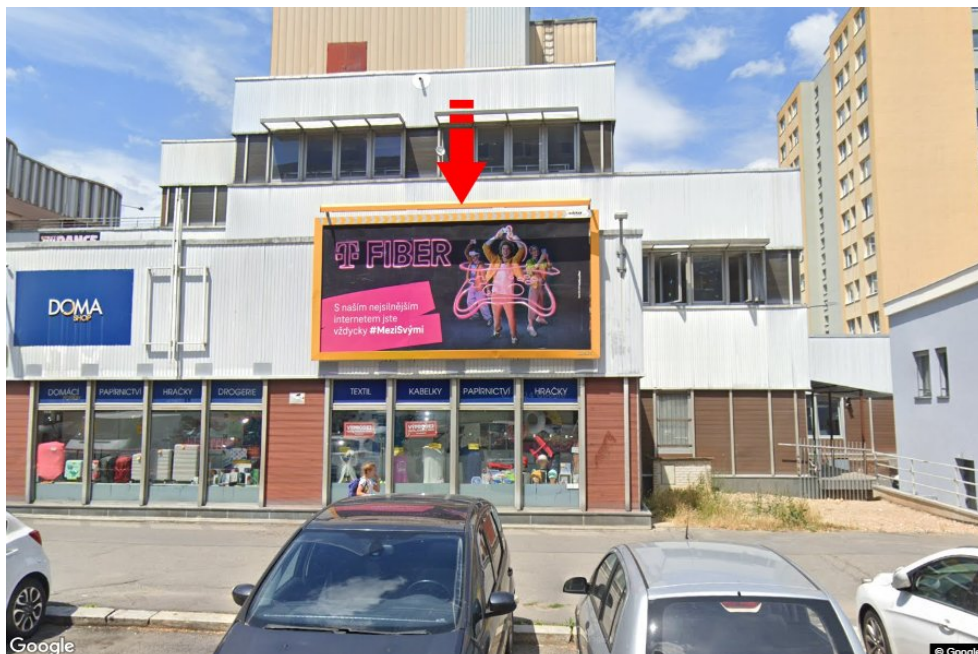

Tafel Nr.: **3260434**

Stadt: **Praha 04 - Chodov**
Bezirk: **Praha**
Region: **Hlavní město Praha**
Typ: **Billboard**

Adresse: **Matúškova NC, PENNY parkoviště marketu**
Koordinaten (WGS84): **50.0372076 N 14.5155407 E**
Größe: **510x240**

Position

- senkrecht
- schräg
- parallel
- getrennt

Sichtweite

- bis zu 20 m
- 20 - 50 m
- 20 - 50 m
- über 100 m
- individuelle Beleuchtung

Panelumgebung

- | | | | |
|---|--|---|---|
| <input type="checkbox"/> Öffentliche Verkehrsmittel | <input type="checkbox"/> ČD, ČSAD-Bahnhof | <input type="checkbox"/> Post | <input type="checkbox"/> PNS |
| <input type="checkbox"/> kulturelle Einrichtung | <input type="checkbox"/> Sportausrüstung | <input type="checkbox"/> medizinische Einrichtung | <input type="checkbox"/> Geschäfte |
| <input type="checkbox"/> Kaufhaus | <input checked="" type="checkbox"/> Supermarkt | <input type="checkbox"/> Tankstelle | <input type="checkbox"/> Schule Grundschule, Gymnasium, Universität |
| <input type="checkbox"/> Bank | <input type="checkbox"/> Restaurant | <input type="checkbox"/> Hotel | |