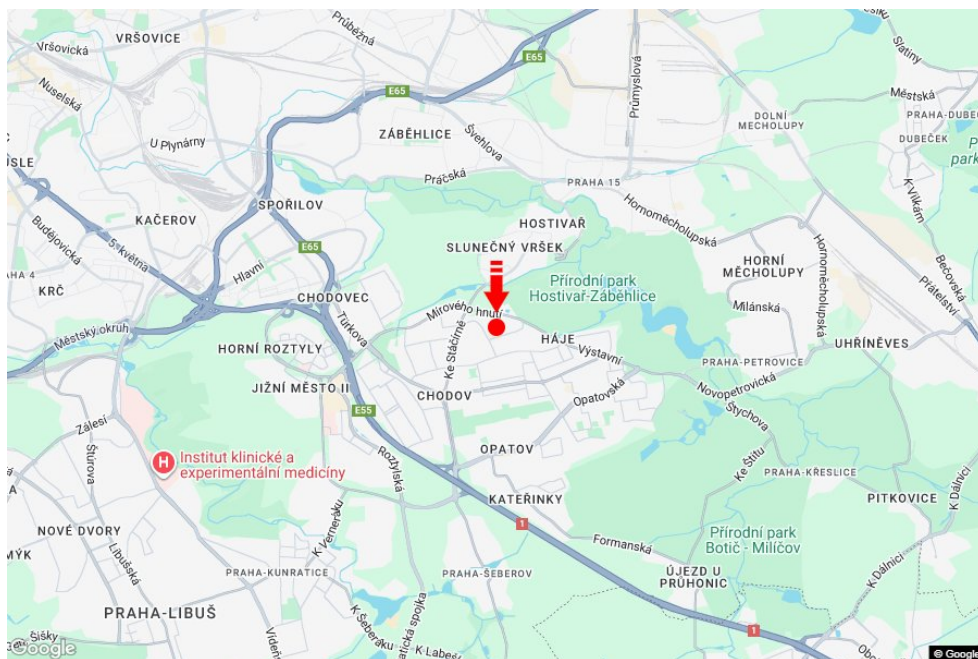

Tafel Nr.: **3260435**

Stadt: **Praha 04 - Chodov**
Bezirk: **Praha**
Region: **Hlavní město Praha**
Typ: **Billboard**

Adresse: **Matúškova NC, PENNY parkoviště marketu**
Koordinaten (WGS84): **50.0372322 N 14.5153621 E**
Größe: **510x240**

Panel-Standort

- ☐ Center
- ☐ Vorort
- ☒ Geschäftsviertel
- ☒ Wohngebiet
- ☐ Industriegebiet
- ☐ unbebaute Gebiete

Kommunikation

- ☐ Autobahn
- ☐ Fernverkehrsstraße
- ☐ Nebenstraße
- ☒ Straße
- ☐ Zufahrt
- ☐ Ausfahrt
- ☒ Parkplatz
- ☒ Fußgängerzone
- ☐ Kreuzung

Position

- ☒ senkrecht
- ☐ schräg
- ☐ parallel
- ☒ getrennt

Sichtweite

- ☐ bis zu 20 m
- ☒ 20 - 50 m
- ☐ 20 - 50 m
- ☐ über 100 m
- ☐ individuelle Beleuchtung