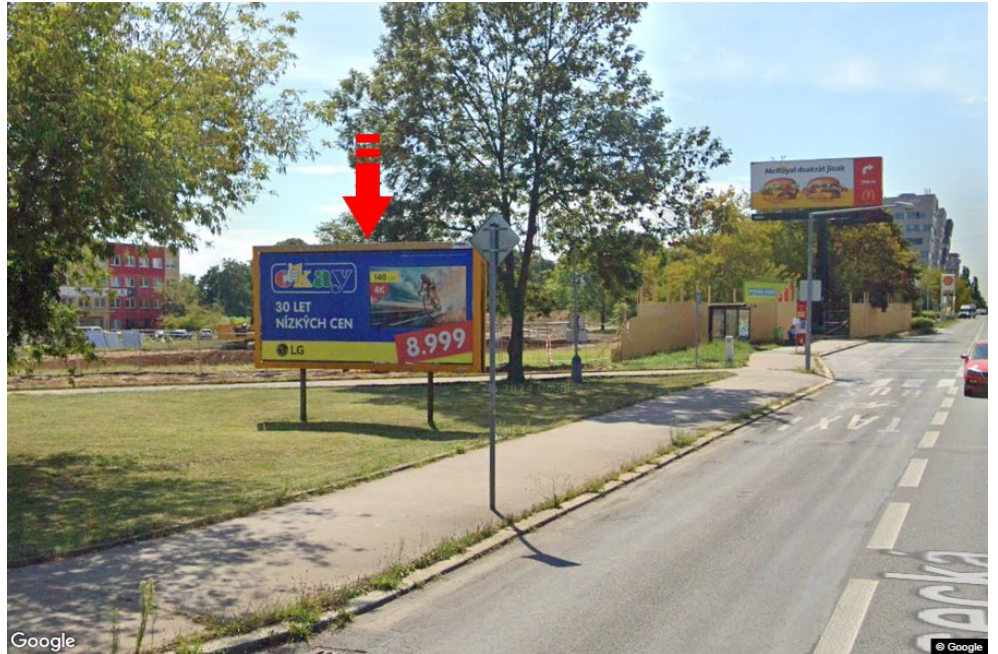

Tafel Nr.: **3260623**

Stadt: **Praha 09 - Prosek**
Bezirk: **Praha**
Region: **Hlavní město Praha**
Typ: **Billboard**

Adresse: **Prosecká OBI sm.Zenklova,dc**
Koordinaten
(WGS84): **50.1210843 N 14.5043856 E**
Größe: **510x240**

Panel-Standort

- Center
- Vorort
- Geschäftsviertel
- Wohngebiet
- Industriegebiet
- unbebaute Gebiete

Kommunikation

- Autobahn
- Fernverkehrsstraße
- Nebenstraße
- Straße
- Zufahrt
- Ausfahrt
- Parkplatz
- Fußgängerzone
- Kreuzung

Position

- senkrecht
- schräg
- parallel
- getrennt

Sichtweite

- bis zu 20 m
- 20 - 50 m
- 20 - 50 m
- über 100 m
- individuelle Beleuchtung

Panelumgebung

- | | | | |
|--|---|---|---|
| <input checked="" type="checkbox"/> Öffentliche Verkehrsmittel | <input type="checkbox"/> ČD, ČSAD-Bahnhof | <input type="checkbox"/> Post | <input type="checkbox"/> PNS |
| <input type="checkbox"/> kulturelle Einrichtung | <input type="checkbox"/> Sportausrüstung | <input type="checkbox"/> medizinische Einrichtung | <input type="checkbox"/> Geschäfte |
| <input checked="" type="checkbox"/> Kaufhaus | <input type="checkbox"/> Supermarkt | <input checked="" type="checkbox"/> Tankstelle | <input type="checkbox"/> Schule Grundschule, Gymnasium, Universität |
| <input type="checkbox"/> Bank | <input type="checkbox"/> Restaurant | <input type="checkbox"/> Hotel | |