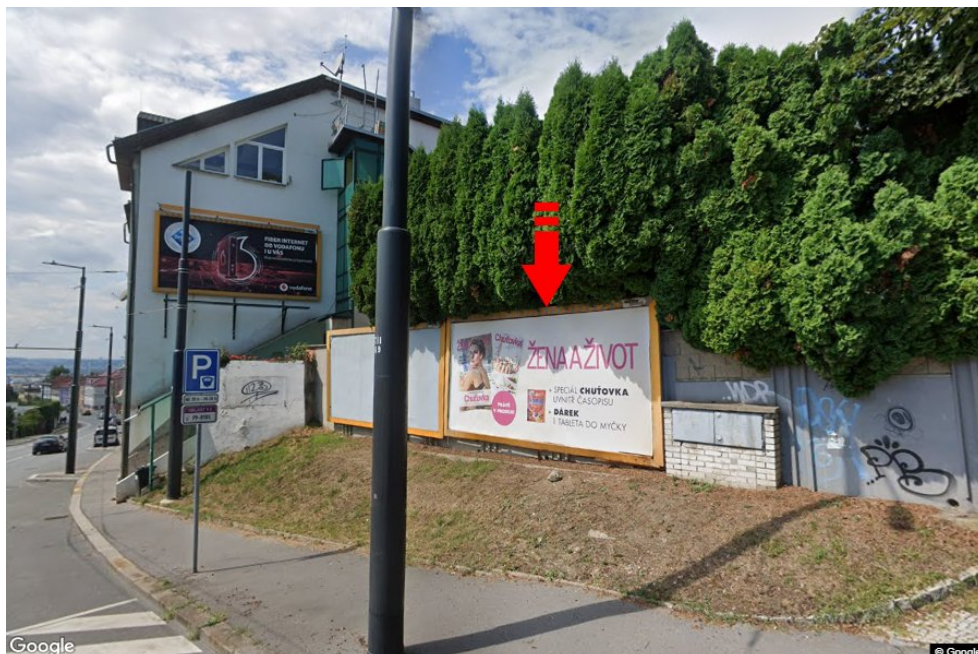

Tafel Nr.: **3260625**

Stadt: **Praha 09 - Prosek**
Bezirk: **Praha**
Region: **Hlavní město Praha**
Typ: **Billboard**

Adresse: **Prosecká /Na Proseku spojka Libeň-Prosek**
Koordinaten (WGS84): **50.1160201 N 14.494012 E**
Größe: **510x240**

Panel-Standort

- ☐ Center
- ☒ Vorort
- ☐ Geschäftsviertel
- ☒ Wohngebiet
- ☐ Industriegebiet
- ☐ unbebaute Gebiete

Kommunikation

- ☐ Autobahn
- ☐ Fernverkehrsstraße
- ☐ Nebenstraße
- ☒ Straße
- ☒ Zufahrt
- ☒ Ausfahrt
- ☐ Parkplatz
- ☒ Fußgängerzone
- ☐ Kreuzung

Position

- ☐ senkrecht
- ☐ schräg
- ☒ parallel
- ☐ getrennt

Sichtweite

- ☒ bis zu 20 m
- ☐ 20 - 50 m
- ☐ 20 - 50 m
- ☐ über 100 m
- ☐ individuelle Beleuchtung