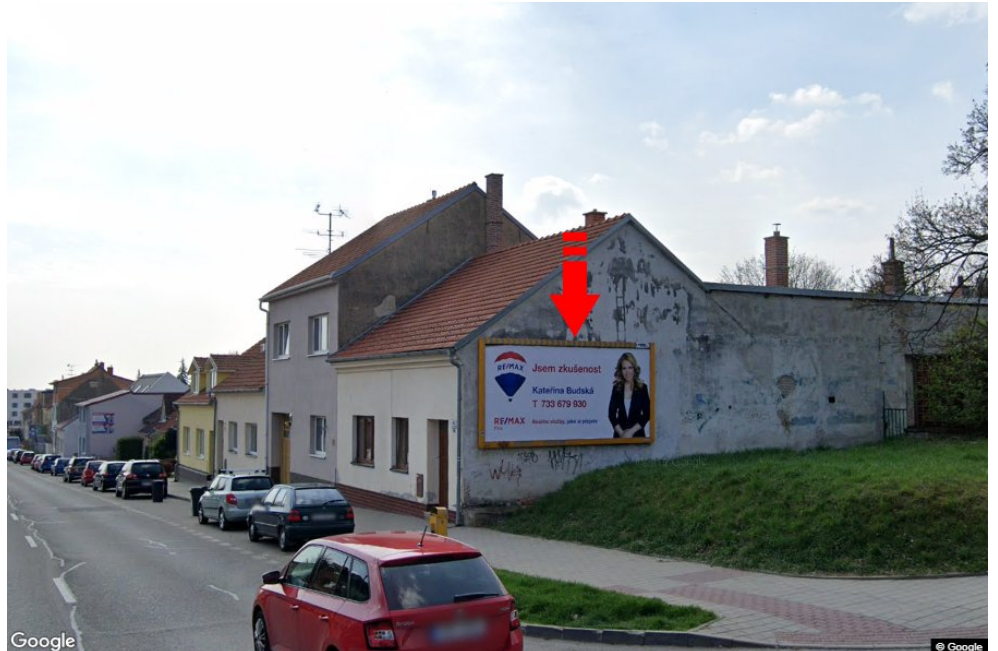

Tafel Nr.: **3260684**

Stadt: **Brno - Řečkovice**
Bezirk: **Brno-město**
Region: **Jihomoravský kraj**
Typ: **Billboard**

Adresse: **T.Novákové příjezd od Svitav,dc**
Koordinaten (WGS84): **49.2497738 N 16.5775049 E**
Größe: **510x240**

Panel-Standort

- ☐ Center
- ☒ Vorort
- ☐ Geschäftsviertel
- ☒ Wohngebiet
- ☐ Industriegebiet
- ☐ unbebaute Gebiete

Kommunikation

- ☐ Autobahn
- ☐ Fernverkehrsstraße
- ☐ Nebenstraße
- ☒ Straße
- ☒ Zufahrt
- ☐ Ausfahrt
- ☐ Parkplatz
- ☐ Fußgängerzone
- ☐ Kreuzung

Position

- ☒ senkrecht
- ☐ schräg
- ☐ parallel
- ☒ getrennt

Sichtweite

- ☐ bis zu 20 m
- ☐ 20 - 50 m
- ☒ 20 - 50 m
- ☐ über 100 m
- ☐ individuelle Beleuchtung