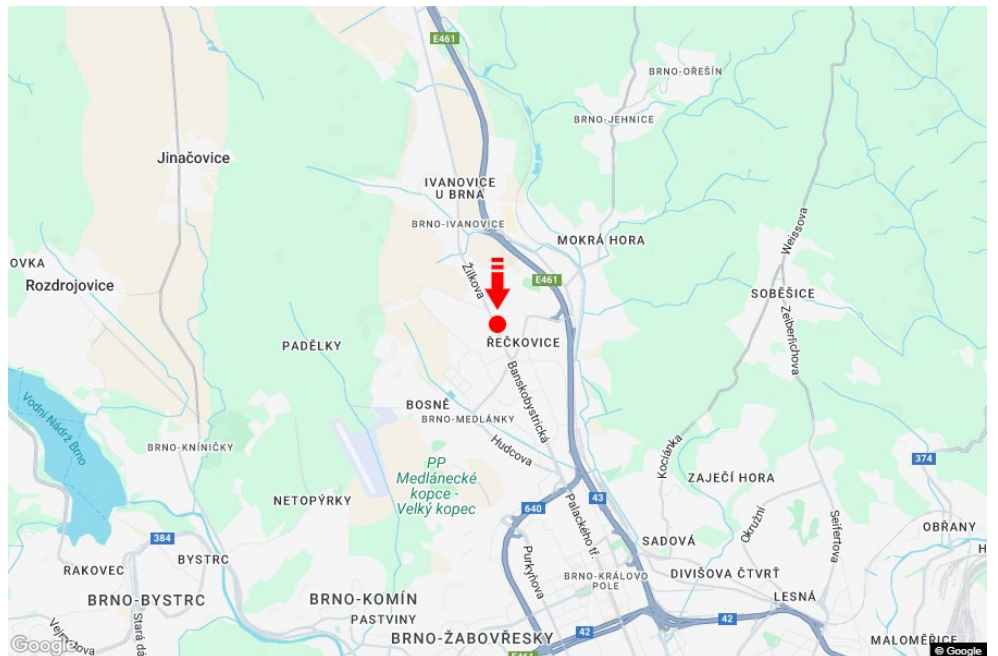

Tafel Nr.: **3260684**

Stadt: **Brno - Řečkovice**
Bezirk: **Brno-město**
Region: **Jihomoravský kraj**
Typ: **Billboard**

Adresse: **T.Novákové příjezd od Svitav,dc**
Koordinaten (WGS84): **49.2497738 N 16.5775049 E**
Größe: **510x240**

Panel-Standort

- ☐ Center
- ☒ Vorort
- ☐ Geschäftsviertel
- ☒ Wohngebiet
- ☐ Industriegebiet
- ☐ unbebaute Gebiete

Kommunikation

- ☐ Autobahn
- ☐ Fernverkehrsstraße
- ☐ Nebenstraße
- ☒ Straße
- ☒ Zufahrt
- ☐ Ausfahrt
- ☐ Parkplatz
- ☐ Fußgängerzone
- ☐ Kreuzung

Position

- ☒ senkrecht
- ☐ schräg
- ☐ parallel
- ☒ getrennt

Sichtweite

- ☐ bis zu 20 m
- ☐ 20 - 50 m
- ☒ 20 - 50 m
- ☐ über 100 m
- ☐ individuelle Beleuchtung