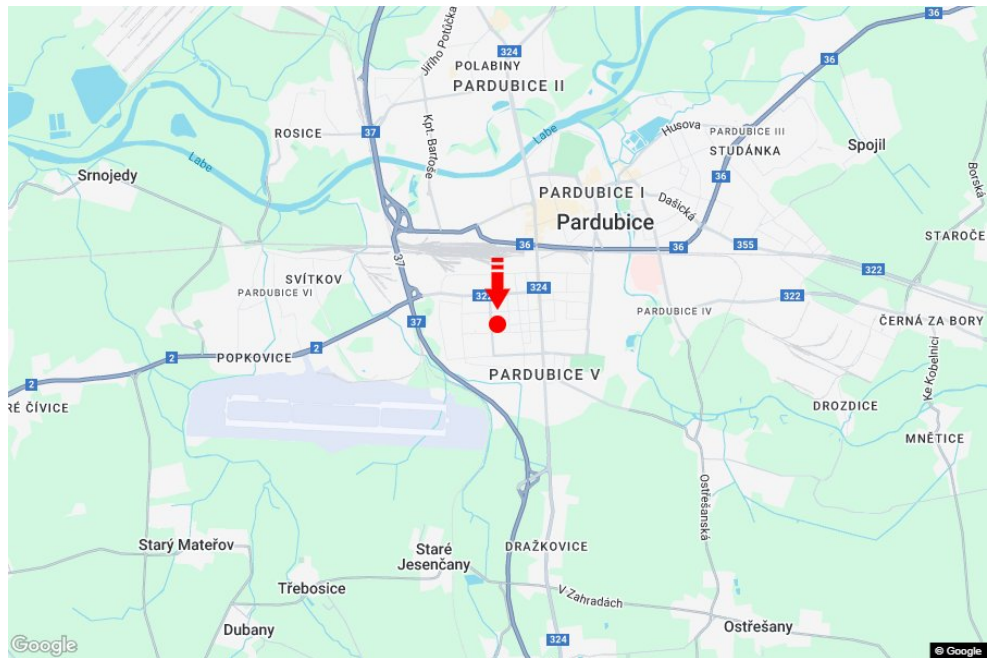

Tafel Nr.: **3260743**

Stadt: **Pardubice**
Bezirk: **Pardubice**
Region: **Pardubický kraj**
Typ: **Billboard**

Adresse: **Staňkova STADION sm.J.Palacha,dc**
Koordinaten (WGS84): **50.0230416 N 15.7642499 E**
Größe: **510x240**

Panel-Standort

- ☐ Center
- ☒ Vorort
- ☐ Geschäftsviertel
- ☒ Wohngebiet
- ☐ Industriegebiet
- ☐ unbebaute Gebiete

Kommunikation

- ☐ Autobahn
- ☐ Fernverkehrsstraße
- ☐ Nebenstraße
- ☒ Straße
- ☐ Zufahrt
- ☐ Ausfahrt
- ☐ Parkplatz
- ☒ Fußgängerzone
- ☐ Kreuzung

Position

- ☐ senkrecht
- ☒ schräg
- ☐ parallel
- ☒ getrennt

Sichtweite

- ☐ bis zu 20 m
- ☐ 20 - 50 m
- ☐ 20 - 50 m
- ☒ über 100 m
- ☐ individuelle Beleuchtung