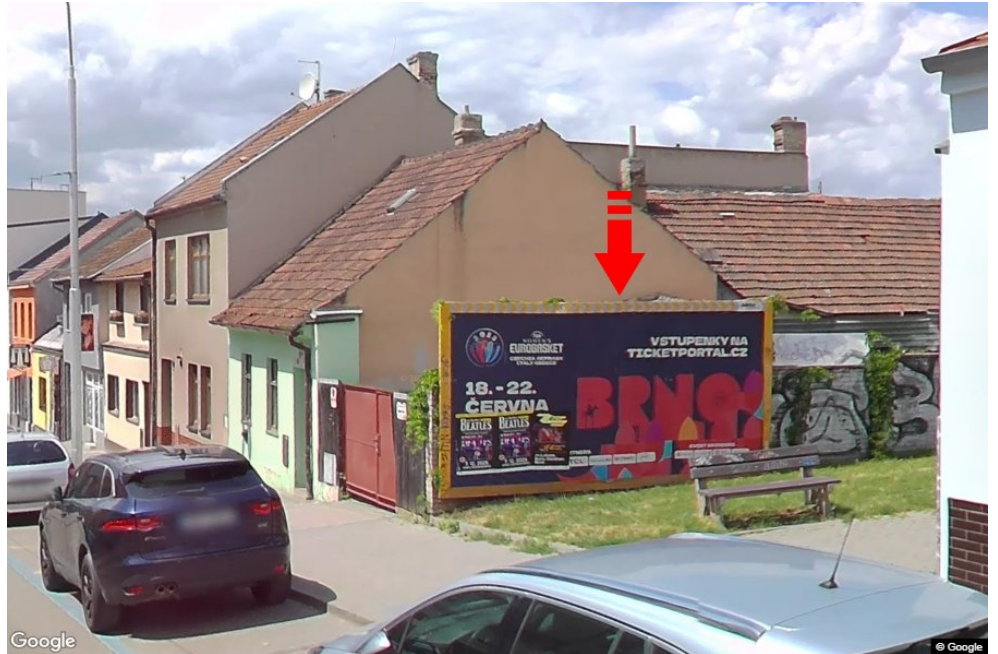

Tafel Nr.: **3260991**

Stadt: **Brno - Žabovřesky**

Bezirk: **Brno-město**

Region: **Jihomoravský kraj**

Typ: **Billboard**

Adresse: **Minská sm.Žabovřeská,zc**

Koordinaten
(WGS84): **49.2120737 N 16.5809446 E**

Größe: **510x240**

Panel-Standort

- ☐ Center
- ☒ Vorort
- ☒ Geschäftsviertel
- ☒ Wohngebiet
- ☐ Industriegebiet
- ☐ unbebaute Gebiete

Kommunikation

- ☐ Autobahn
- ☐ Fernverkehrsstraße
- ☐ Nebenstraße
- ☒ Straße
- ☐ Zufahrt
- ☒ Ausfahrt
- ☐ Parkplatz
- ☒ Fußgängerzone
- ☐ Kreuzung

Position

- ☒ senkrecht
- ☐ schräg
- ☐ parallel
- ☒ getrennt

Sichtweite

- ☒ bis zu 20 m
- ☐ 20 - 50 m
- ☐ 20 - 50 m
- ☐ über 100 m
- ☐ individuelle Beleuchtung