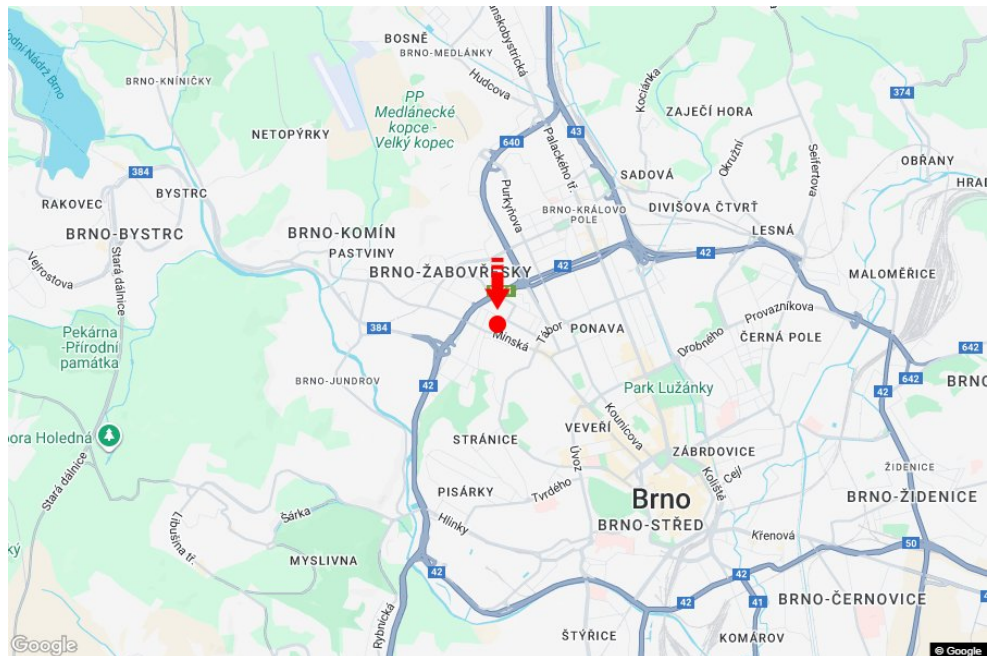

Tafel Nr.: **3260991**

Stadt: **Brno - Žabovřesky**

Bezirk: **Brno-město**

Region: **Jihomoravský kraj**

Typ: **Billboard**

Adresse: **Minská sm.Žabovřeská,zc**

Koordinaten
(WGS84): **49.2120737 N 16.5809446 E**

Größe: **510x240**

Panel-Standort

- ☐ Center
- ☒ Vorort
- ☒ Geschäftsviertel
- ☒ Wohngebiet
- ☐ Industriegebiet
- ☐ unbebaute Gebiete

Kommunikation

- ☐ Autobahn
- ☐ Fernverkehrsstraße
- ☐ Nebenstraße
- ☒ Straße
- ☐ Zufahrt
- ☒ Ausfahrt
- ☐ Parkplatz
- ☒ Fußgängerzone
- ☐ Kreuzung

Position

- ☒ senkrecht
- ☐ schräg
- ☐ parallel
- ☒ getrennt

Sichtweite

- ☒ bis zu 20 m
- ☐ 20 - 50 m
- ☐ 20 - 50 m
- ☐ über 100 m
- ☐ individuelle Beleuchtung