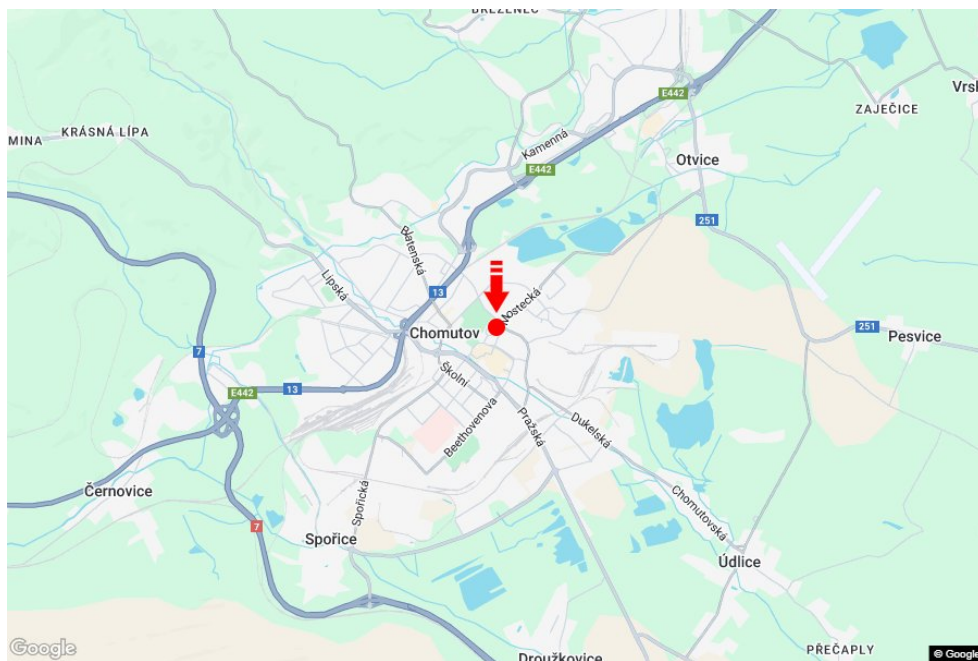

Tafel Nr.: **3261162**

Stadt: **Chomutov**
Bezirk: **Chomutov**
Region: **Ústecký kraj**
Typ: **Billboard**

Adresse: **Mostecká SPORT.HALA sm.Mánesova,dc**
Koordinaten (WGS84): **50.4632175 N 13.4189829 E**
Größe: **510x240**

Panel-Standort

- ☒ Center
- ☐ Vorort
- ☒ Geschäftsviertel
- ☒ Wohngebiet
- ☐ Industriegebiet
- ☐ unbebaute Gebiete

Kommunikation

- ☐ Autobahn
- ☐ Fernverkehrsstraße
- ☐ Nebenstraße
- ☒ Straße
- ☐ Zufahrt
- ☐ Ausfahrt
- ☒ Parkplatz
- ☒ Fußgängerzone
- ☒ Kreuzung

Position

- ☒ senkrecht
- ☐ schräg
- ☐ parallel
- ☒ getrennt

Sichtweite

- ☐ bis zu 20 m
- ☐ 20 - 50 m
- ☐ 20 - 50 m
- ☒ über 100 m
- ☐ individuelle Beleuchtung