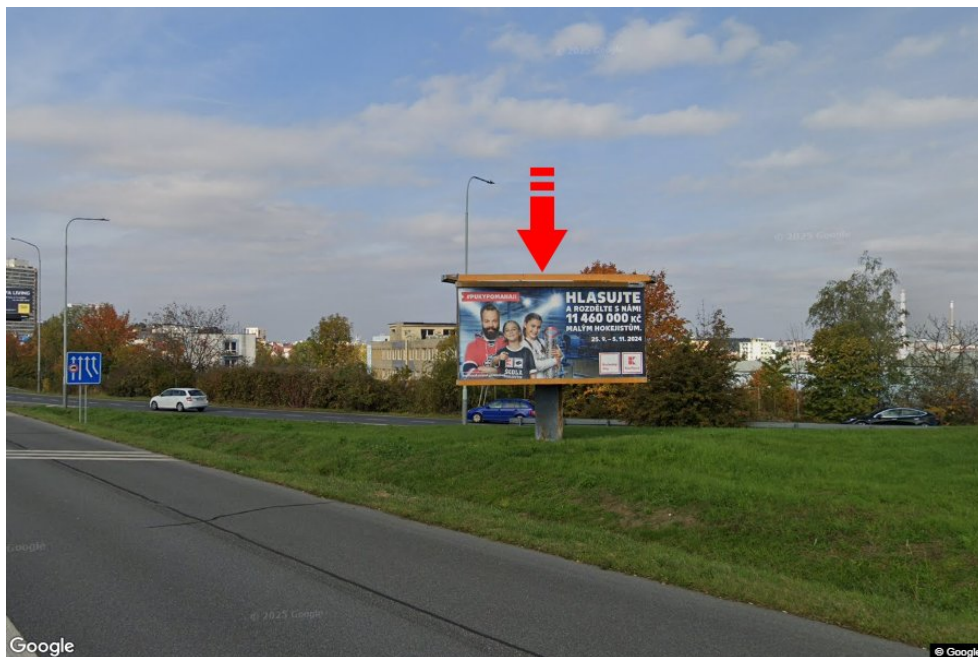

Tafel Nr.: **3261208**

Stadt: **Praha 04 - Michle**
Bezirk: **Praha**
Region: **Hlavní město Praha**
Typ: **Billboard**

Adresse: **5.května / Jižní spojka příjezd od D1, Brna, dc**
Koordinaten (WGS84): **50.0409767 N 14.4684614 E**
Größe: **510x240**

Panel-Standort

- Center
- Vorort
- Geschäftsviertel
- Wohngebiet
- Industriegebiet
- unbebaute Gebiete

Kommunikation

- Autobahn
- Fernverkehrsstraße
- Nebenstraße
- Straße
- Zufahrt
- Ausfahrt
- Parkplatz
- Fußgängerzone
- Kreuzung

Position

- senkrecht
- schräg
- parallel
- getrennt

Sichtweite

- bis zu 20 m
- 20 - 50 m
- 20 - 50 m
- über 100 m
- individuelle Beleuchtung

Panelumgebung

- | | | | |
|---|---|---|---|
| <input type="checkbox"/> Öffentliche Verkehrsmittel | <input type="checkbox"/> ČD, ČSAD-Bahnhof | <input type="checkbox"/> Post | <input type="checkbox"/> PNS |
| <input type="checkbox"/> kulturelle Einrichtung | <input type="checkbox"/> Sportausrüstung | <input type="checkbox"/> medizinische Einrichtung | <input type="checkbox"/> Geschäfte |
| <input type="checkbox"/> Kaufhaus | <input type="checkbox"/> Supermarkt | <input checked="" type="checkbox"/> Tankstelle | <input type="checkbox"/> Schule Grundschule, Gymnasium, Universität |
| <input type="checkbox"/> Bank | <input type="checkbox"/> Restaurant | <input type="checkbox"/> Hotel | |