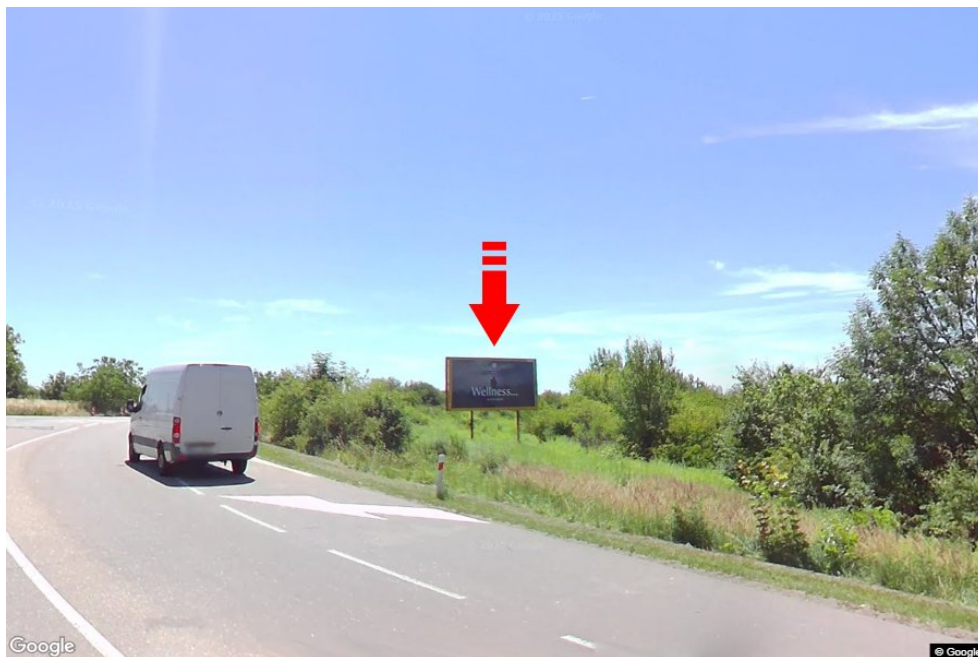

Tafel Nr.: **3261293**

Stadt: **Brno - Líšeň**
Bezirk: **Brno-město**
Region: **Jihomoravský kraj**
Typ: **Billboard**

Adresse: **Holzova /Drčkova výjezd
sm.Olomouc,D1,zc**
Koordinaten (WGS84): **49.1923381 N 16.6962067 E**
Größe: **510x240**

Panel-Standort

- ☐ Center
- ☒ Vorort
- ☐ Geschäftsviertel
- ☒ Wohngebiet
- ☐ Industriegebiet
- ☐ unbebaute Gebiete

Kommunikation

- ☐ Autobahn
- ☐ Fernverkehrsstraße
- ☐ Nebenstraße
- ☒ Straße
- ☐ Zufahrt
- ☒ Ausfahrt
- ☐ Parkplatz
- ☐ Fußgängerzone
- ☒ Kreuzung

Position

- ☒ senkrecht
- ☐ schräg
- ☐ parallel
- ☒ getrennt

Sichtweite

- ☐ bis zu 20 m
- ☐ 20 - 50 m
- ☒ 20 - 50 m
- ☐ über 100 m
- ☐ individuelle Beleuchtung