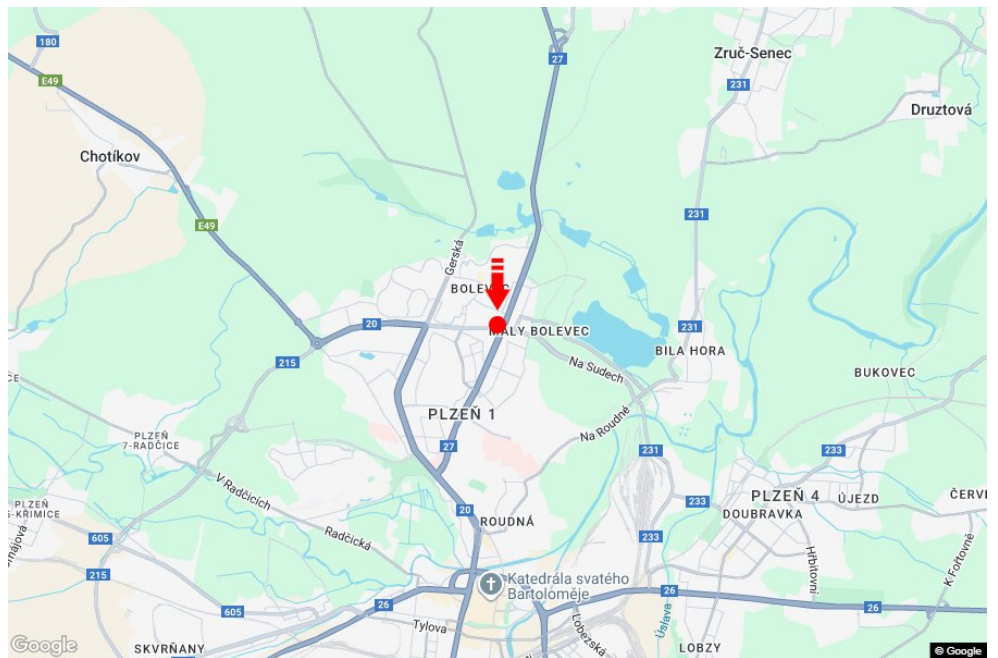

Tafel Nr.: **3261404**

Stadt: **Plzeň**
Bezirk: **Plzeň-město**
Region: **Plzeňský kraj**
Typ: **Billboard**

Adresse: **Plaská /Studentská I/27 příjezd od Žatce,Mostu,dc**
Koordinaten (WGS84): **49.7745772 N 13.3786682 E**
Größe: **510x240**

Panel-Standort

- ☐ Center
- ☒ Vorort
- ☒ Geschäftsviertel
- ☒ Wohngebiet
- ☐ Industriegebiet
- ☐ unbebaute Gebiete

Kommunikation

- ☐ Autobahn
- ☒ Fernverkehrsstraße
- ☐ Nebenstraße
- ☐ Straße
- ☒ Zufahrt
- ☐ Ausfahrt
- ☐ Parkplatz
- ☒ Fußgängerzone
- ☒ Kreuzung

Position

- ☐ senkrecht
- ☒ schräg
- ☐ parallel
- ☒ getrennt

Sichtweite

- ☐ bis zu 20 m
- ☐ 20 - 50 m
- ☐ 20 - 50 m
- ☒ über 100 m
- ☐ individuelle Beleuchtung