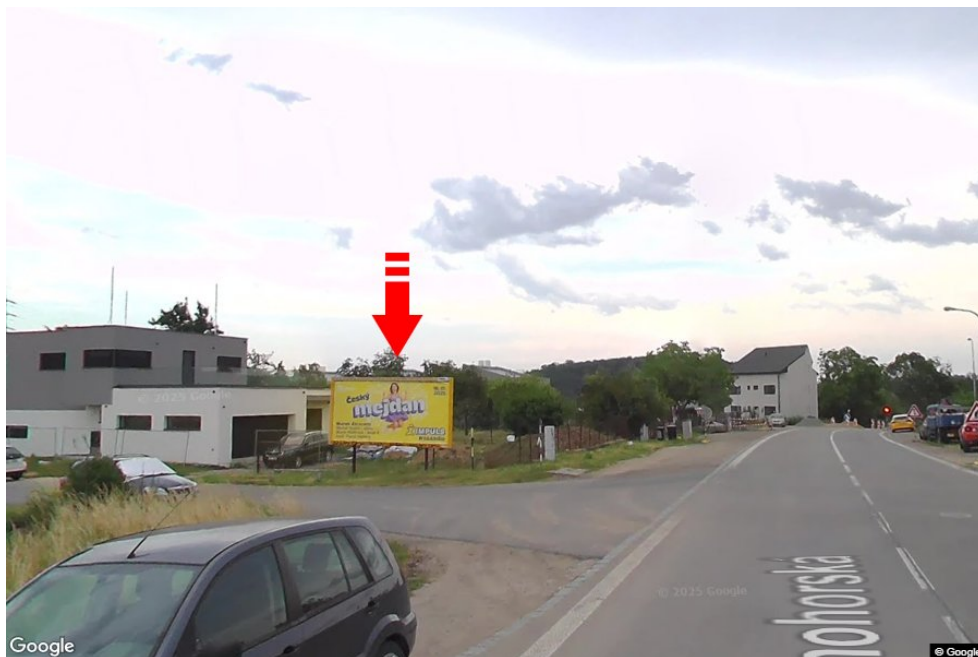

Tafel Nr.: **3261425**

Stadt: **Brno - Ivanovice**
Bezirk: **Brno-město**
Region: **Jihomoravský kraj**
Typ: **Billboard**

Adresse: **Černohorská /Mácova příjezd od Kuřimi,Tišnova,dc**
Koordinaten (WGS84): **49.2657528 N 16.5713019 E**
Größe: **510x240**

Panel-Standort

- ☐ Center
- ☒ Vorort
- ☐ Geschäftsviertel
- ☒ Wohngebiet
- ☐ Industriegebiet
- ☐ unbebaute Gebiete

Kommunikation

- ☐ Autobahn
- ☐ Fernverkehrsstraße
- ☐ Nebenstraße
- ☒ Straße
- ☒ Zufahrt
- ☐ Ausfahrt
- ☐ Parkplatz
- ☐ Fußgängerzone
- ☒ Kreuzung

Position

- ☒ senkrecht
- ☐ schräg
- ☐ parallel
- ☒ getrennt

Sichtweite

- ☐ bis zu 20 m
- ☐ 20 - 50 m
- ☐ 20 - 50 m
- ☒ über 100 m
- ☐ individuelle Beleuchtung