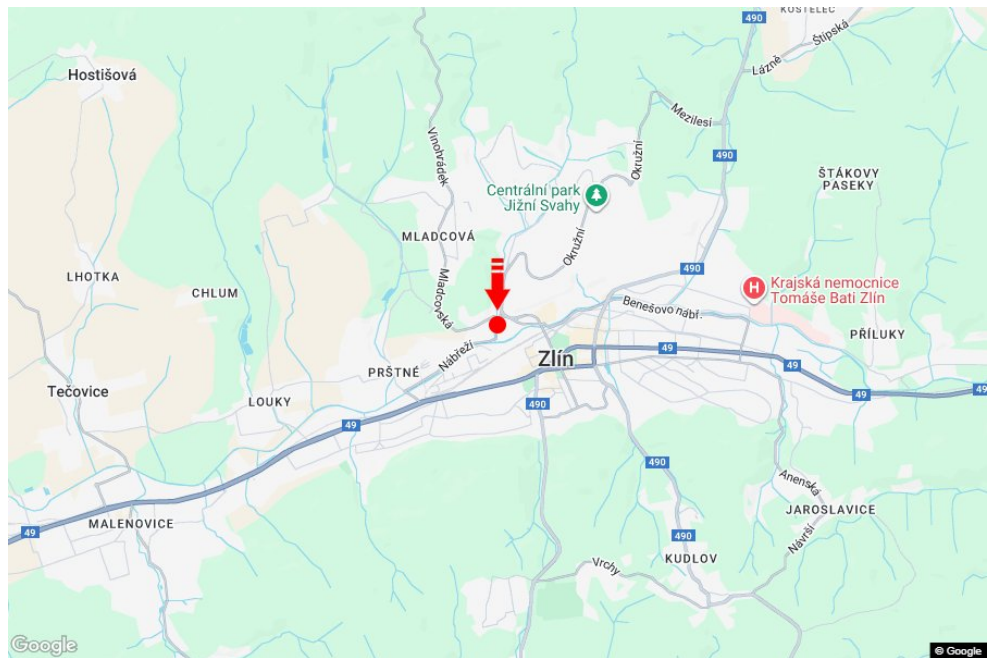

Tafel Nr.: **3261561**

Stadt: **Zlín**
Bezirk: **Zlín**
Region: **Zlínský kraj**
Typ: **Billboard**

Adresse: **Nábřeží PRŮM.ZÓNA, LIDL výjezd Přerov, UH, zc**
Koordinaten (WGS84): **49.2270347 N 17.6535122 E**
Größe: **510x240**

Panel-Standort

- ☐ Center
- ☐ Vorort
- ☐ Geschäftsviertel
- ☐ Wohngebiet
- ☒ Industriegebiet
- ☐ unbebaute Gebiete

Kommunikation

- ☐ Autobahn
- ☐ Fernverkehrsstraße
- ☐ Nebenstraße
- ☒ Straße
- ☒ Zufahrt
- ☐ Ausfahrt
- ☐ Parkplatz
- ☐ Fußgängerzone
- ☐ Kreuzung

Position

- ☒ senkrecht
- ☐ schräg
- ☐ parallel
- ☐ getrennt

Sichtweite

- ☐ bis zu 20 m
- ☐ 20 - 50 m
- ☒ 20 - 50 m
- ☐ über 100 m
- ☐ individuelle Beleuchtung