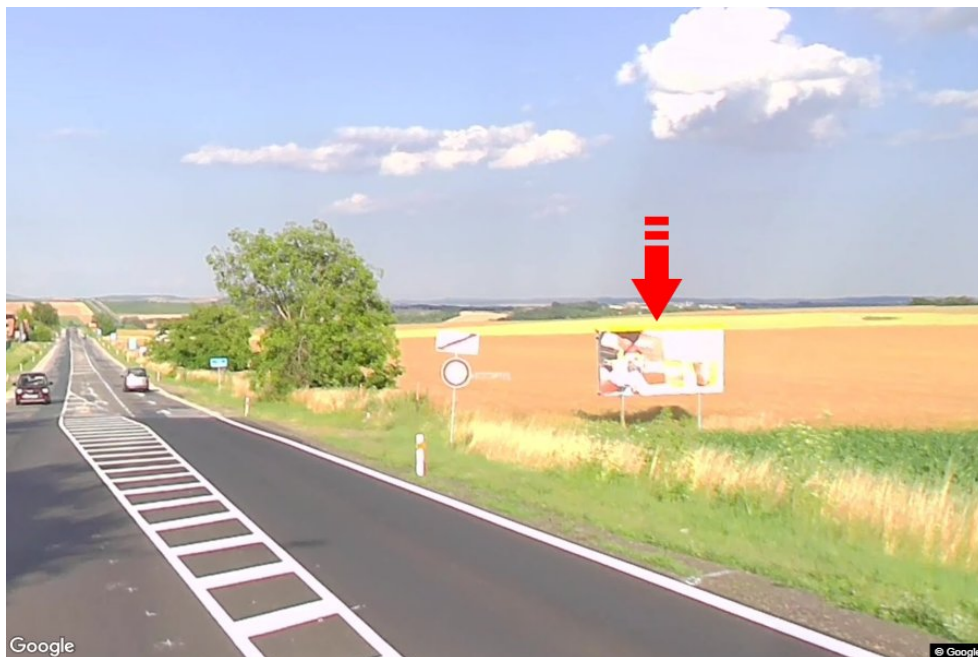

Tafel Nr.: **3261563**

Stadt: **Brno - Slatina**
Bezirk: **Brno-město**
Region: **Jihomoravský kraj**
Typ: **Billboard**

Adresse: **Hviezdoslavova /Mikulčická výjezd sm. Olomouc, D1, zc**
Koordinaten (WGS84): **49.1821747 N 16.6947153 E**
Größe: **510x240**

Panel-Standort

- ☐ Center
- ☒ Vorort
- ☐ Geschäftsviertel
- ☒ Wohngebiet
- ☒ Industriegebiet
- ☐ unbebaute Gebiete

Kommunikation

- ☐ Autobahn
- ☐ Fernverkehrsstraße
- ☐ Nebenstraße
- ☒ Straße
- ☒ Zufahrt
- ☐ Ausfahrt
- ☐ Parkplatz
- ☐ Fußgängerzone
- ☒ Kreuzung

Position

- ☒ senkrecht
- ☐ schräg
- ☐ parallel
- ☒ getrennt

Sichtweite

- ☐ bis zu 20 m
- ☒ 20 - 50 m
- ☐ 20 - 50 m
- ☐ über 100 m
- ☐ individuelle Beleuchtung