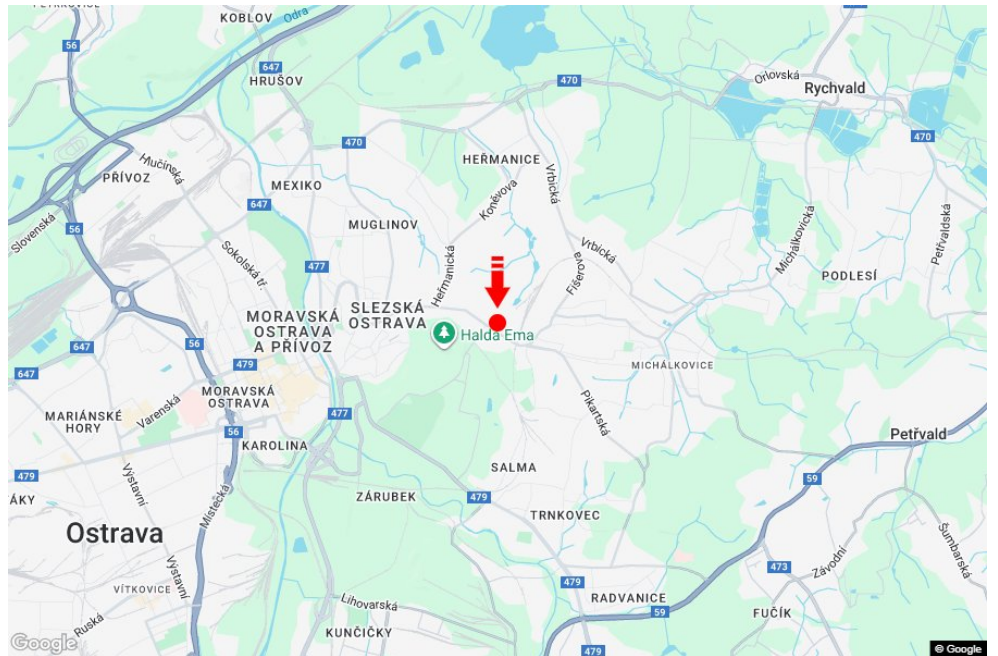

Tafel Nr.: **3261579**

Stadt: **Ostrava - Slezská Ostrava**

Bezirk: **Ostrava-město**

Region: **Moravskoslezský kraj**

Typ: **Billboard**

Adresse: **Michálkovická /Červenková ZOO
sm.Českoobratrská,dc**

Koordinaten (WGS84): **49.8414236 N 18.3229797 E**

Größe: **510x240**

Panel-Standort

- ☐ Center
- ☒ Vorort
- ☐ Geschäftsviertel
- ☒ Wohngebiet
- ☐ Industriegebiet
- ☐ unbebaute Gebiete

Kommunikation

- ☐ Autobahn
- ☐ Fernverkehrsstraße
- ☐ Nebenstraße
- ☒ Straße
- ☒ Zufahrt
- ☐ Ausfahrt
- ☒ Parkplatz
- ☐ Fußgängerzone
- ☐ Kreuzung

Position

- ☒ senkrecht
- ☐ schräg
- ☐ parallel
- ☒ getrennt

Sichtweite

- ☐ bis zu 20 m
- ☐ 20 - 50 m
- ☐ 20 - 50 m
- ☒ über 100 m
- ☐ individuelle Beleuchtung