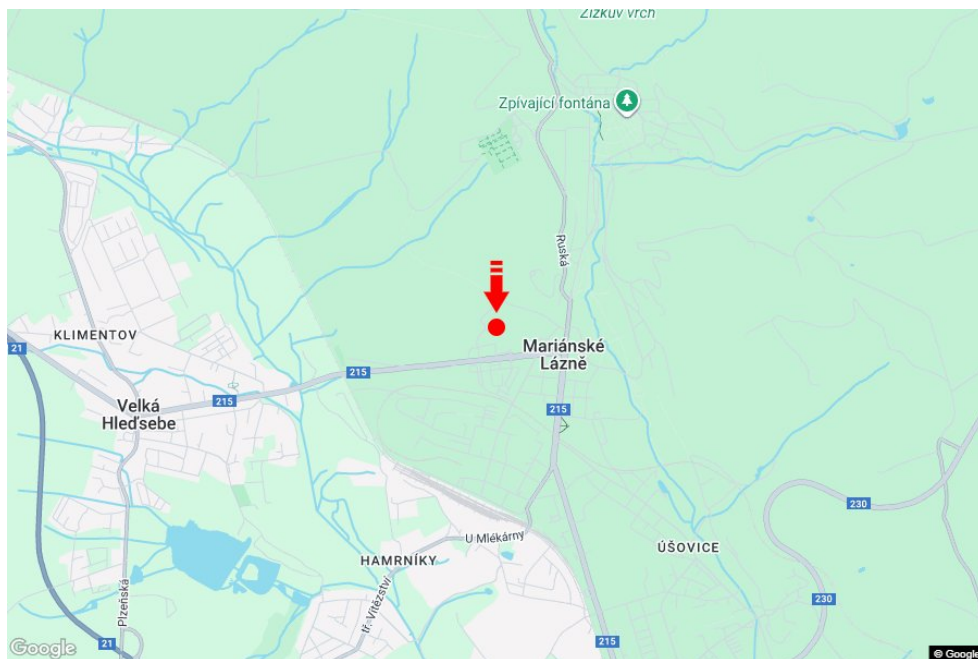

Tafel Nr.: **3261640**

Stadt: **Mariánské Lázně**

Bezirk: **Cheb**

Region: **Karlovarský kraj**

Typ: **Billboard**

Adresse: **Chebská /KAUFLAND parkoviště marketu**

Koordinaten (WGS84): **49.9655032 N 12.6958766 E**

Größe: **510x240**

Panel-Standort

- ☐ Center
- ☐ Vorort
- ☒ Geschäftsviertel
- ☐ Wohngebiet
- ☐ Industriegebiet
- ☐ unbebaute Gebiete

Kommunikation

- ☐ Autobahn
- ☐ Fernverkehrsstraße
- ☒ Nebenstraße
- ☐ Straße
- ☒ Zufahrt
- ☐ Ausfahrt
- ☒ Parkplatz
- ☐ Fußgängerzone
- ☐ Kreuzung

Position

- ☒ senkrecht
- ☐ schräg
- ☐ parallel
- ☒ getrennt

Sichtweite

- ☐ bis zu 20 m
- ☐ 20 - 50 m
- ☒ 20 - 50 m
- ☐ über 100 m
- ☐ individuelle Beleuchtung