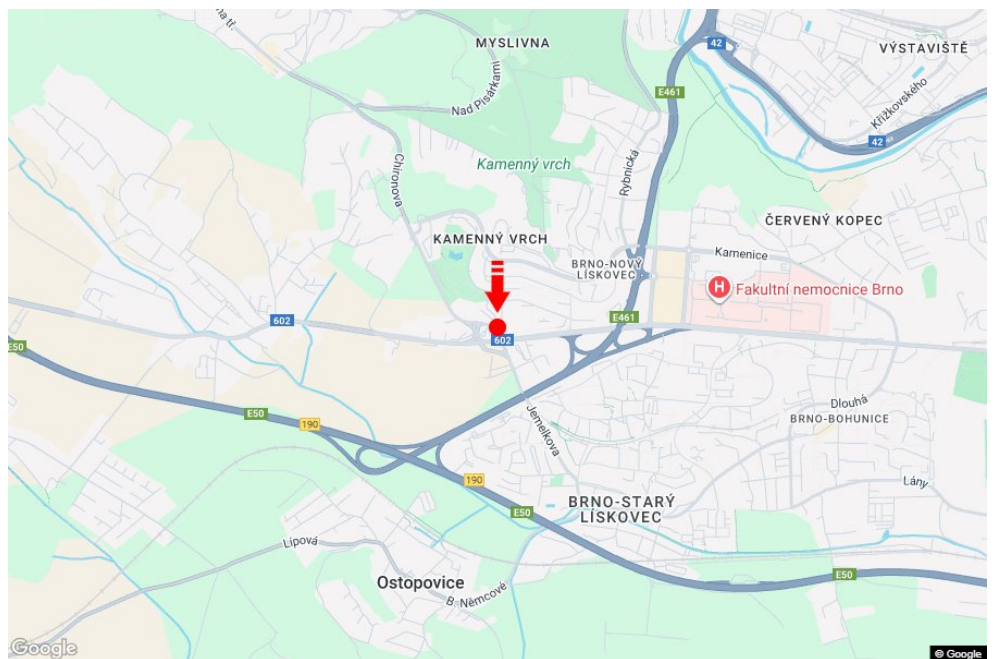

Tafel Nr.: **3261661**

Stadt: **Brno - Bosonohy**
Bezirk: **Brno-město**
Region: **Jihomoravský kraj**
Typ: **Billboard**

Adresse: **Chironova směr Jihlavská, D1, dc**
Koordinaten (WGS84): **49.1736006 N 16.5522625 E**
Größe: **510x240**

Panel-Standort

- ☐ Center
- ☒ Vorort
- ☐ Geschäftsviertel
- ☐ Wohngebiet
- ☐ Industriegebiet
- ☒ unbebaute Gebiete

Kommunikation

- ☐ Autobahn
- ☐ Fernverkehrsstraße
- ☐ Nebenstraße
- ☒ Straße
- ☐ Zufahrt
- ☐ Ausfahrt
- ☐ Parkplatz
- ☐ Fußgängerzone
- ☐ Kreuzung

Position

- ☐ senkrecht
- ☒ schräg
- ☐ parallel
- ☒ getrennt

Sichtweite

- ☒ bis zu 20 m
- ☐ 20 - 50 m
- ☐ 20 - 50 m
- ☐ über 100 m
- ☐ individuelle Beleuchtung