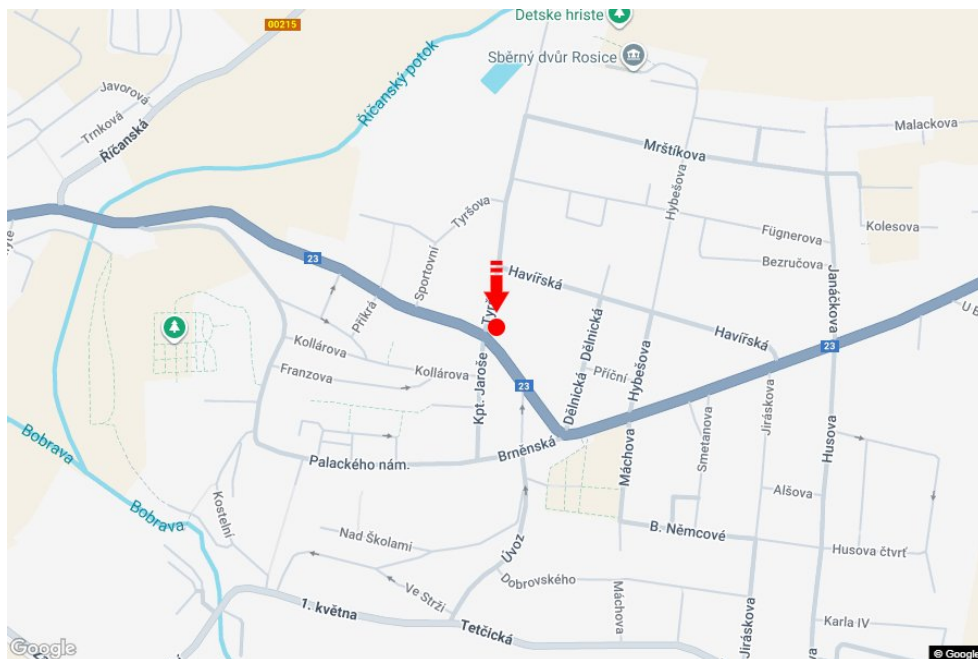

Tafel Nr.: **3261688**

Stadt: **Rosice**
Bezirk: **Brno-venkov**
Region: **Jihomoravský kraj**
Typ: **Billboard**

Adresse: **Wolkerova průtah Brno- J. Hradec, s.Brno**
Koordinaten (WGS84): **49.1831986 N 16.3923244 E**
Größe: **510x240**

Panel-Standort

- ☐ Center
- ☐ Vorort
- ☐ Geschäftsviertel
- ☒ Wohngebiet
- ☐ Industriegebiet
- ☐ unbebaute Gebiete

Kommunikation

- ☐ Autobahn
- ☒ Fernverkehrsstraße
- ☐ Nebenstraße
- ☒ Straße
- ☐ Zufahrt
- ☐ Ausfahrt
- ☐ Parkplatz
- ☐ Fußgängerzone
- ☒ Kreuzung

Position

- ☒ senkrecht
- ☐ schräg
- ☐ parallel
- ☒ getrennt

Sichtweite

- ☐ bis zu 20 m
- ☒ 20 - 50 m
- ☐ 20 - 50 m
- ☐ über 100 m
- ☐ individuelle Beleuchtung