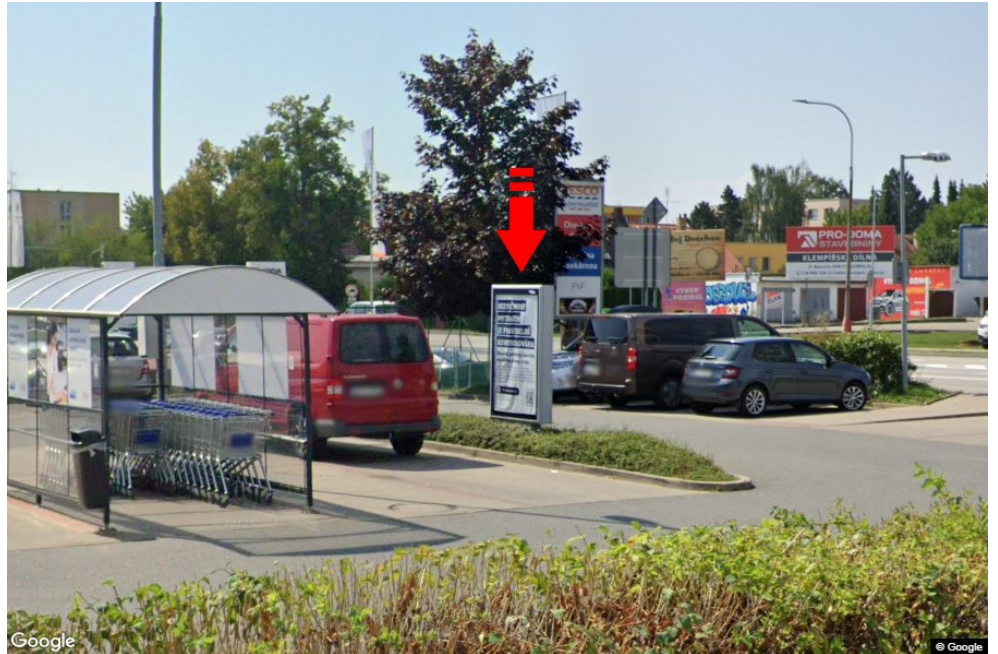

Stadt: **Soběslav**
 Bezirk: **Tábor**
 Region: **Jihočeský kraj**
 Typ: **Citylight**

Adresse: **Obchodní TESCO parkoviště marketu**
 Koordinaten (WGS84): **49.263576 N 14.71302 E**
 Größe: **118x175**

Panel-Standort

- Center
- Vorort
- Geschäftsviertel
- Wohngebiet
- Industriegebiet
- unbebaute Gebiete

Kommunikation

- Autobahn
- Fernverkehrsstraße
- Nebenstraße
- Straße
- Zufahrt
- Ausfahrt
- Parkplatz
- Fußgängerzone
- Kreuzung

Position

- senkrecht
- schräg
- parallel
- getrennt

Sichtweite

- bis zu 20 m
- 20 - 50 m
- 20 - 50 m
- über 100 m
- individuelle Beleuchtung

Panelumgebung

- | | | | |
|---|--|---|---|
| <input type="checkbox"/> Öffentliche Verkehrsmittel | <input type="checkbox"/> ČD, ČSAD-Bahnhof | <input type="checkbox"/> Post | <input checked="" type="checkbox"/> PNS |
| <input type="checkbox"/> kulturelle Einrichtung | <input type="checkbox"/> Sportausrüstung | <input type="checkbox"/> medizinische Einrichtung | <input checked="" type="checkbox"/> Geschäfte |
| <input type="checkbox"/> Kaufhaus | <input checked="" type="checkbox"/> Supermarkt | <input type="checkbox"/> Tankstelle | <input type="checkbox"/> Schule Grundschule, Gymnasium, Universität |
| <input type="checkbox"/> Bank | <input type="checkbox"/> Restaurant | <input type="checkbox"/> Hotel | |