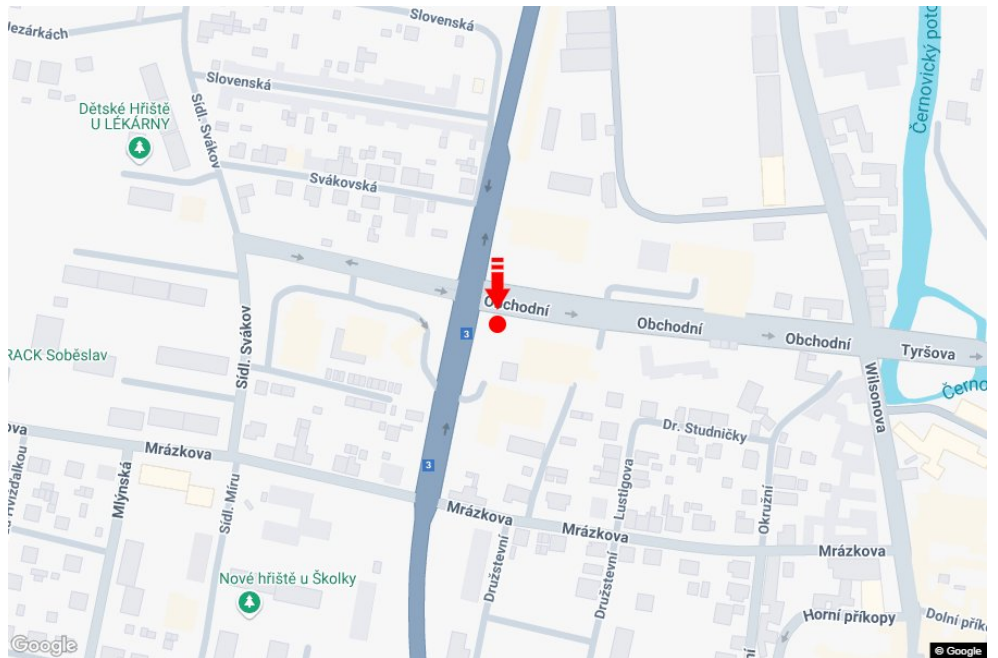

Stadt: **Soběslav**
Bezirk: **Tábor**
Region: **Jihočeský kraj**
Typ: **Citylight**

Adresse: **Obchodní TESCO parkoviště marketu**
Koordinaten (WGS84): **49.263576 N 14.71302 E**
Größe: **118x175**

Panel-Standort

- ☐ Center
- ☐ Vorort
- ☒ Geschäftsviertel
- ☒ Wohngebiet
- ☐ Industriegebiet
- ☐ unbebaute Gebiete

Kommunikation

- ☐ Autobahn
- ☐ Fernverkehrsstraße
- ☐ Nebenstraße
- ☒ Straße
- ☐ Zufahrt
- ☐ Ausfahrt
- ☒ Parkplatz
- ☐ Fußgängerzone
- ☒ Kreuzung

Position

- ☒ senkrecht
- ☐ schräg
- ☐ parallel
- ☒ getrennt

Sichtweite

- ☒ bis zu 20 m
- ☐ 20 - 50 m
- ☐ 20 - 50 m
- ☐ über 100 m
- ☒ individuelle Beleuchtung