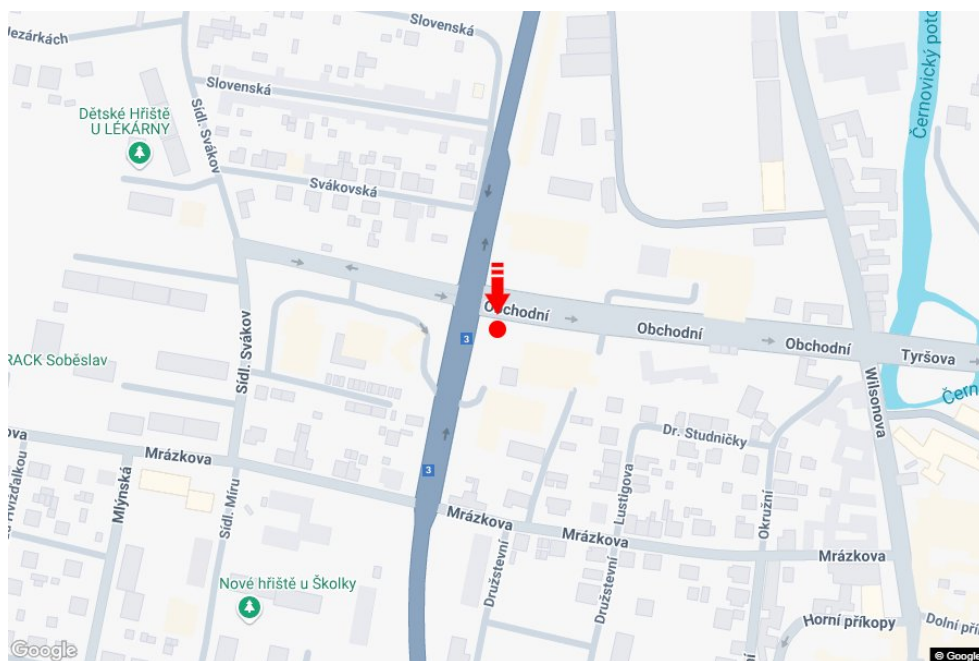

Tafel Nr.: **3271148**

Stadt: **Soběslav**
Bezirk: **Tábor**
Region: **Jihočeský kraj**
Typ: **Citylight**

Adresse: **Obchodní TESCO parkoviště marketu**
Koordinaten (WGS84): **49.263576 N 14.71302 E**
Größe: **118x175**

Panel-Standort

- ☐ Center
- ☐ Vorort
- ☒ Geschäftsviertel
- ☒ Wohngebiet
- ☐ Industriegebiet
- ☐ unbebaute Gebiete

Kommunikation

- ☐ Autobahn
- ☐ Fernverkehrsstraße
- ☐ Nebenstraße
- ☒ Straße
- ☐ Zufahrt
- ☐ Ausfahrt
- ☒ Parkplatz
- ☐ Fußgängerzone
- ☒ Kreuzung

Position

- ☒ senkrecht
- ☐ schräg
- ☐ parallel
- ☒ getrennt

Sichtweite

- ☐ bis zu 20 m
- ☒ 20 - 50 m
- ☐ 20 - 50 m
- ☐ über 100 m
- ☒ individuelle Beleuchtung