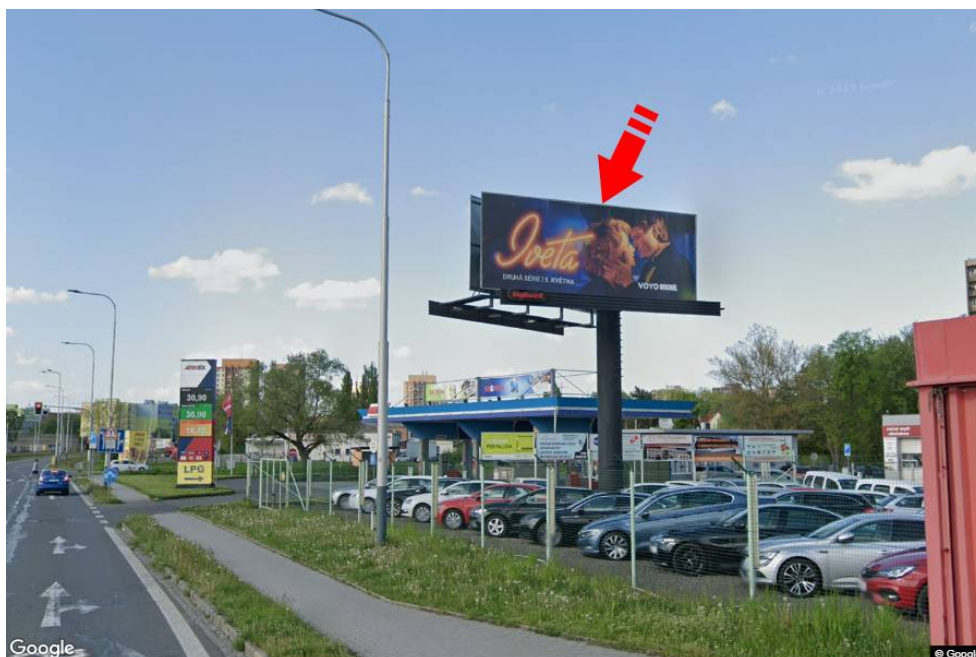

City: **Ostrava - Zábřeh**
 District: **Ostrava-město**
 Region: **Moravskoslezský kraj**
 Type: **Bigboard**

Address: **Výškovická OC AVION,KAUFLAND
 sm.Ruská,dc**
 Coordinates (WGS84): **49.8007 N 18.2335799 E**
 Size: **960x360**

Position

- perpendicular
- oblique
- parallel
- separate

Visibility

- up to 20 m
- 20 - 50 m
- 20 - 50 m
- over 100 m
- custom lighting

Panel surroundings

- | | | | |
|---|--|---|--|
| <input checked="" type="checkbox"/> Public transport | <input type="checkbox"/> ČD, ČSAD railway station | <input type="checkbox"/> Post | <input type="checkbox"/> PNS |
| <input checked="" type="checkbox"/> Cultural facility | <input checked="" type="checkbox"/> Sport facilities | <input type="checkbox"/> Medical facility | <input checked="" type="checkbox"/> Shops |
| <input checked="" type="checkbox"/> Department store | <input checked="" type="checkbox"/> Supermarket | <input checked="" type="checkbox"/> filling station | <input checked="" type="checkbox"/> School, university |
| <input type="checkbox"/> Bank | <input type="checkbox"/> Restaurant | <input type="checkbox"/> Hotel | |