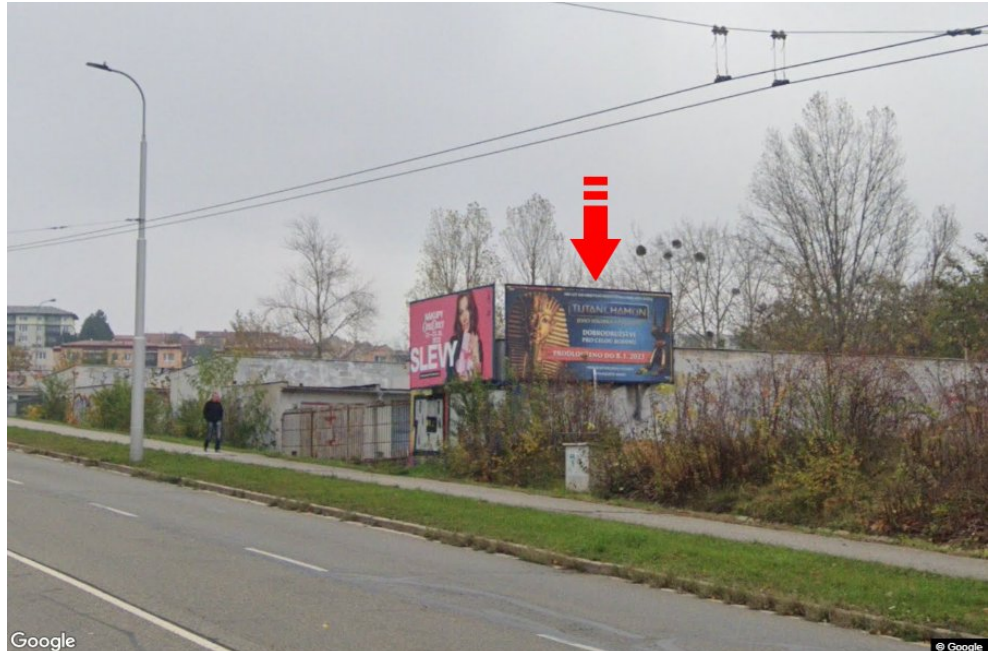

Panel no.: **1411276**

MIDIBOARD®

City: **Brno - Líšeň**
District: **Brno-město**
Region: **Jihomoravský kraj**
Type: **Billboard**

Address: **Novolíšeňská /J.Faimonové sm.Mifkova,zc**
Coordinates (WGS84): **49.2027627 N 16.6758907 E**
Size: **510x240**

Position

- perpendicular
- oblique
- parallel
- separate

Visibility

- up to 20 m
- 20 - 50 m
- 20 - 50 m
- over 100 m
- custom lighting

Panel surroundings

- | | | | |
|--|---|---|--|
| <input type="checkbox"/> Public transport | <input type="checkbox"/> ČD, ČSAD railway station | <input type="checkbox"/> Post | <input type="checkbox"/> PNS |
| <input type="checkbox"/> Cultural facility | <input type="checkbox"/> Sport facilities | <input type="checkbox"/> Medical facility | <input type="checkbox"/> Shops |
| <input type="checkbox"/> Department store | <input type="checkbox"/> Supermarket | <input type="checkbox"/> filling station | <input checked="" type="checkbox"/> School, university |
| <input type="checkbox"/> Bank | <input type="checkbox"/> Restaurant | <input type="checkbox"/> Hotel | |