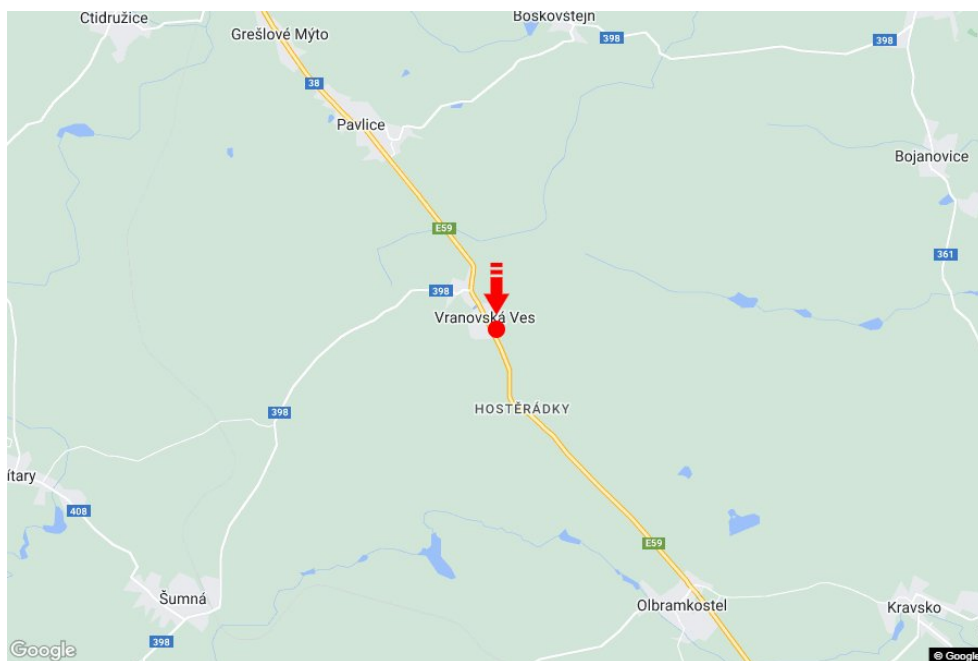

City: **I/38 - 225.400**

District: **Znojmo**

Region: **Jihomoravský kraj**

Type: **Billboard**

Address: **směr Jihlava příjezd Vranovská Ves**

Coordinates (WGS84): **48.9493499 N 15.9203786 E**

Size: **510x240**

Panel location

- ☐ center
- ☐ suburb
- ☐ business district
- ☐ residential area
- ☐ industrial district
- ☐ undeveloped areas

Communications

- ☐ highway
- ☒ first-class road
- ☐ other roads
- ☐ street
- ☐ entrance
- ☐ exit
- ☐ car park
- ☒ pedestrian zone
- ☐ intersection

Position

- ☒ perpendicular
- ☐ oblique
- ☐ parallel
- ☒ separate

Visibility

- ☐ up to 20 m
- ☐ 20 - 50 m
- ☐ 20 - 50 m
- ☒ over 100 m
- ☐ custom lighting

Panel surroundings

☐ Public transport	☐ ČD, ČSAD railway station	☐ Post	☐ PNS
☐ Cultural facility	☐ Sport facilities	☐ Medical facility	☐ Shops
☐ Department store	☐ Supermarket	☐ filling station	☐ School, university
☐ Bank	☐ Restaurant	☐ Hotel